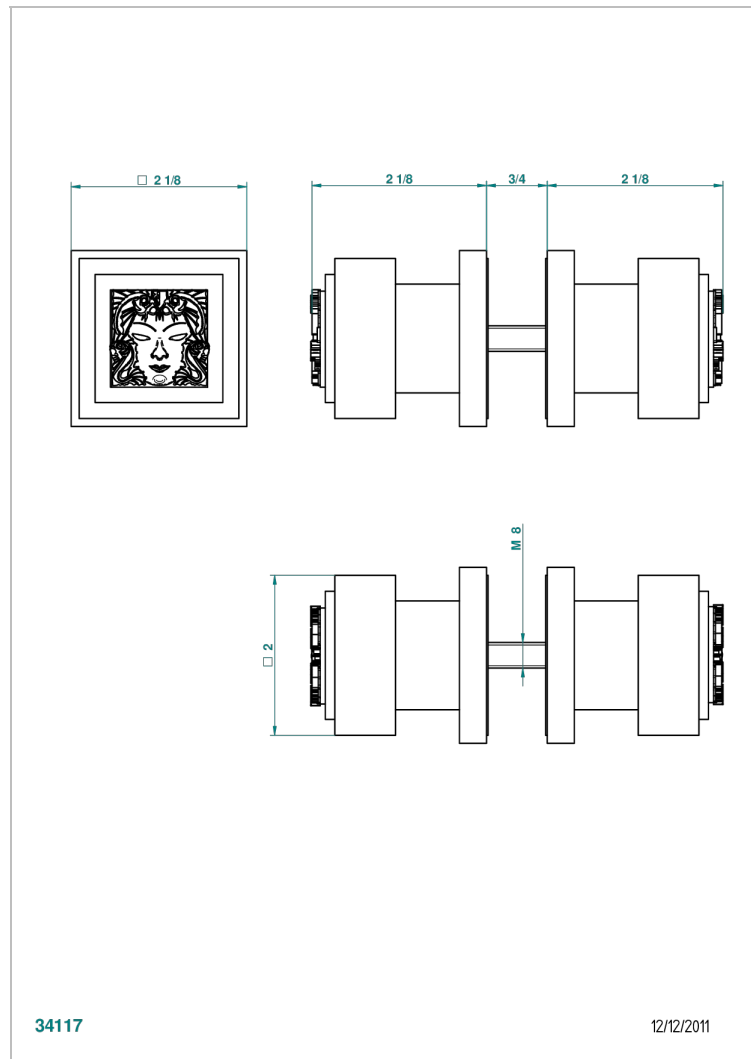

MASQUE DE FEMME METAL LISSE

A2U-638V

Paire de boutons grand modèle

THG[®]
PARIS

34117

12/12/2011

CARACTÉRISTIQUES

- Pour porte de douche