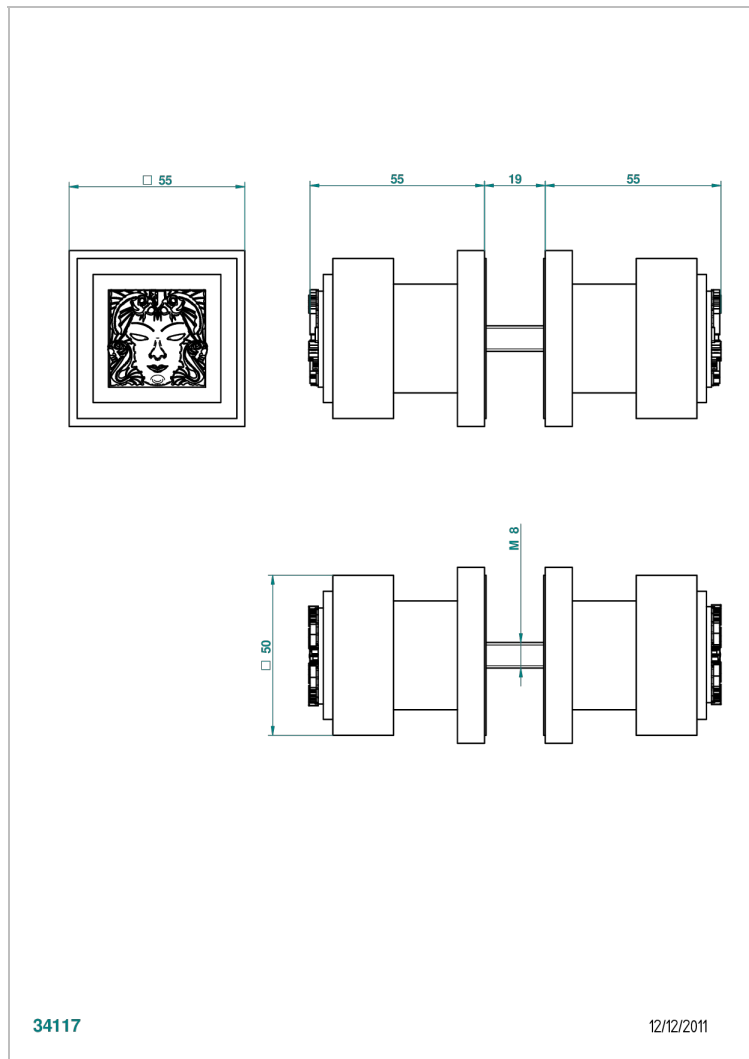

MASQUE DE FEMME METAL LISSE

A2U-638V

Paire de boutons grand modèle

THG[®]
PARIS

CARACTÉRISTIQUES

- Pour porte de douche

FINITIONS DISPONIBLES

Chromé - A02
Chromé / doré - G02
Chromé mat - C02
Doré brillant - F01
Doré mat - F07
Nickel brillant - B01