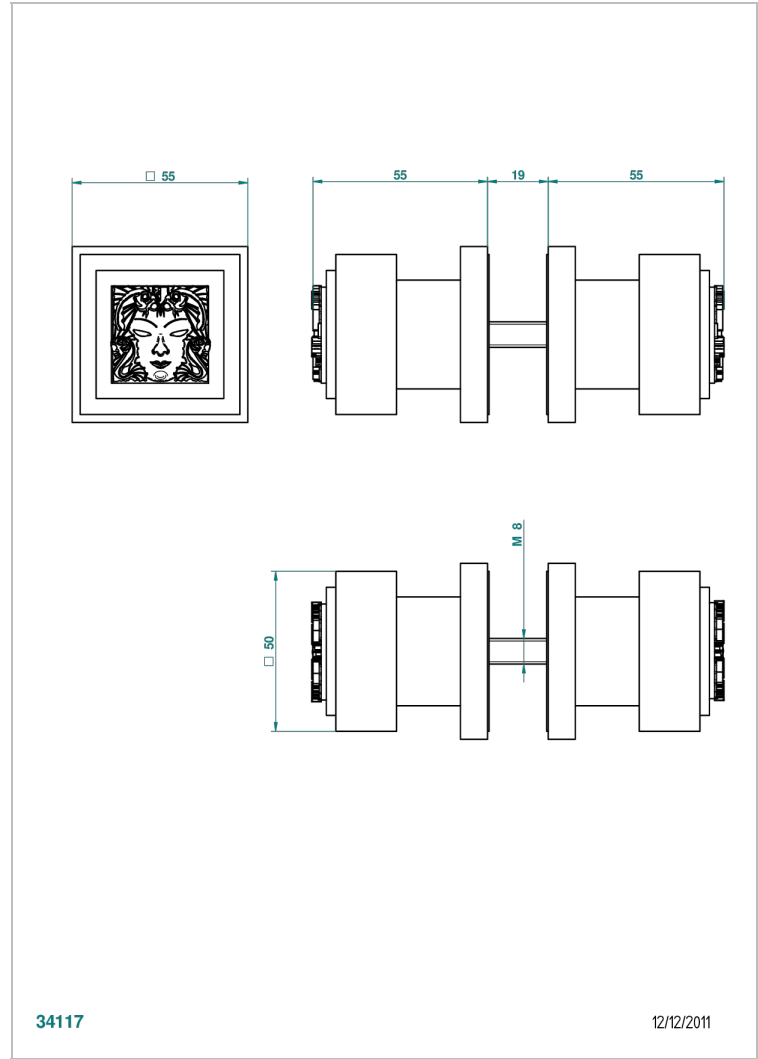

MASQUE DE FEMME, METAL LISO

A2U-638V

Conjunto de dos tiradores grande modelo

THG[®]
PARIS

CARACTERÍSTICAS

- Masque de Femme, metal liso
- Conjunto de dos tiradores grande modelo

ACABADOS DISPONIBLES

Cerámica negra mate - D30
Cromo - A02
Cromo / dorado - G02
Cromo mate - C02
Dorado - F01
Dorado mate - F07