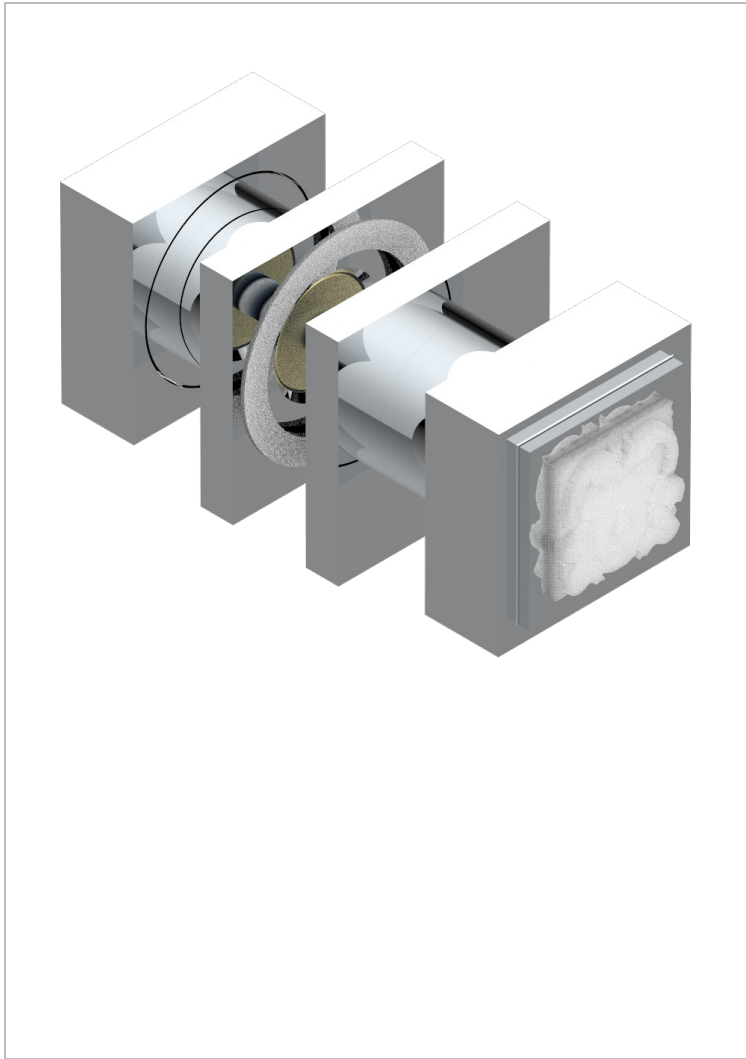

MASQUE DE FEMME, METAL LISO

A2U-638V

Conjunto de dos tiradores grande modelo

THG[®]
PARIS

CARACTERÍSTICAS

- Masque de Femme, metal liso
- Conjunto de dos tiradores grande modelo

ACABADOS DISPONIBLES

Cerámica negra mate - D30
Cromo - A02
Cromo / dorado - G02
Cromo mate - C02
Dorado - F01
Dorado mate - F07

Dorado pálido - F30
Dorado pálido mate (sin barniz) - F31
Níquel - B01
Níquel mate - C01
Níquel viejo - H28
Pvd blush - H62

Pvd blush mate - H60
Pvd color latón - H49
Pvd color latón mate - H50
Pvd color níquel - H55
Pvd color níquel mate - H56
Pvd color oro - H52