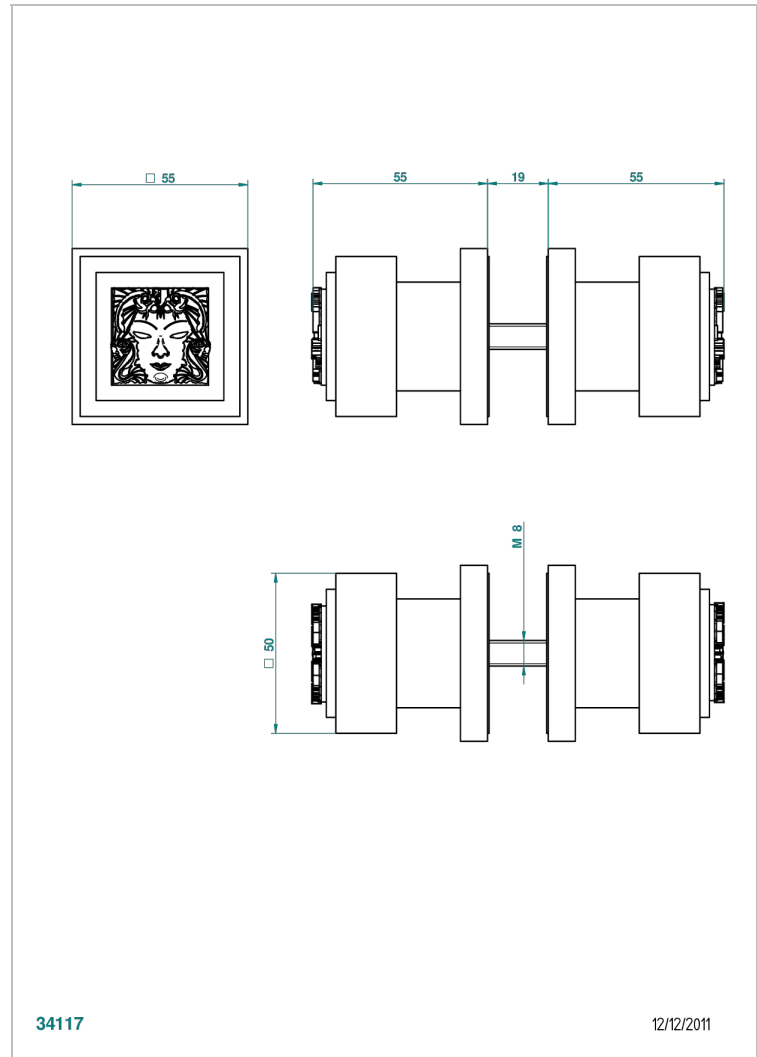

MASQUE DE FEMME, METALL GLATT

A2U-638V

Ein Paar große Knöpfe

THG[®]
PARIS

EIGENSCHAFTEN

- Masque de Femme, Metall glatt
- Ein Paar große Knöpfe

VERFÜGBARE OBERFLÄCHEN

Altnickel - H28
Blassgold - F30
Blassgold matt unlackiert - F31
Chrom - A02
Chrom / gold - G02
Chrom matt - C02