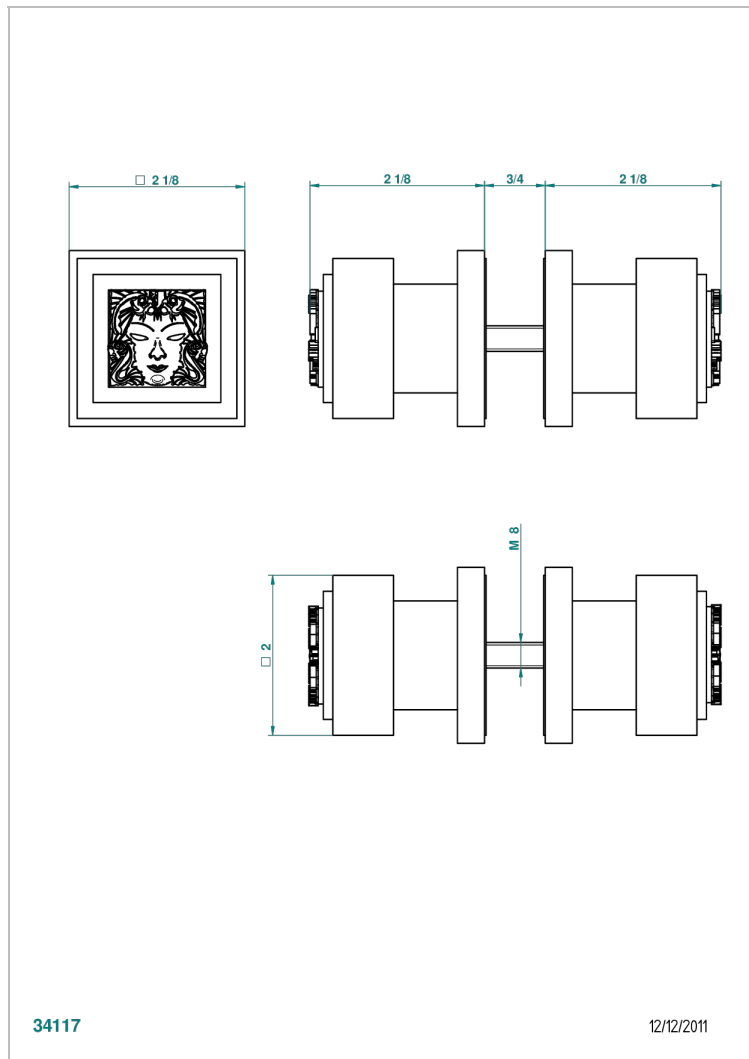

MASQUE DE FEMME METAL LISSE

A2U-638V

Paire de boutons grand modèle

THG[®]
PARIS

34117

12/12/2011

CARACTÉRISTIQUES

- Pour porte de douche

Vieux nickel - H28