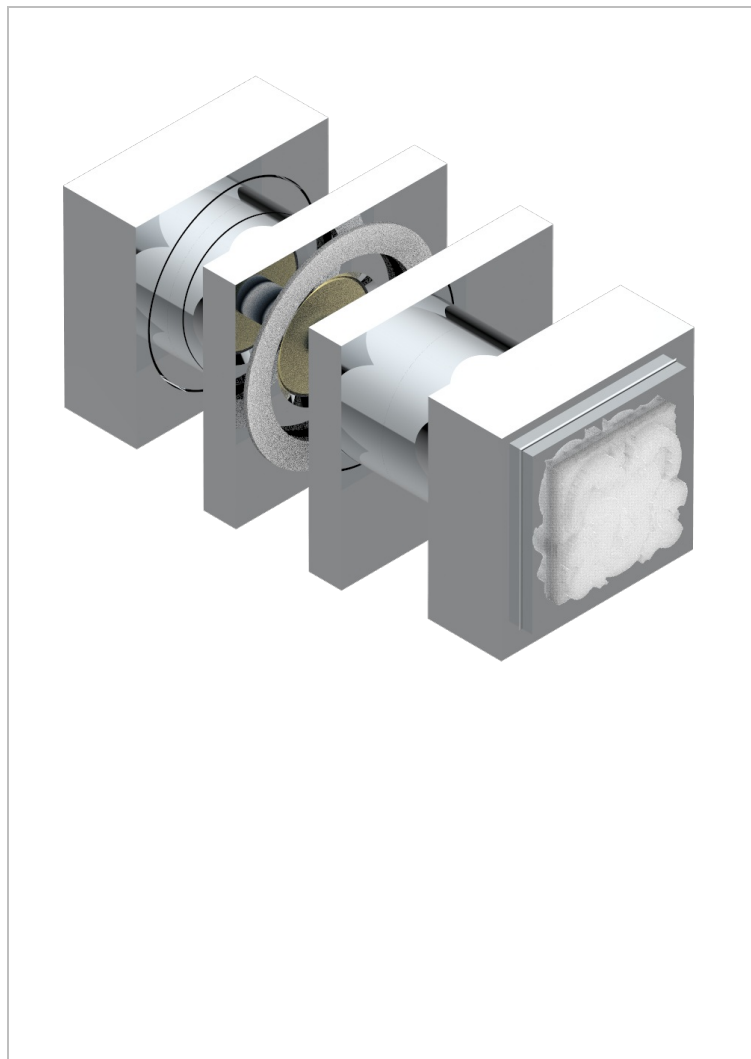

MASQUE DE FEMME METAL LISSE

A2U-638V

Paire de boutons grand modèle

THG[®]
PARIS

34117

12/12/2011

CARACTÉRISTIQUES

- Pour porte de douche

FINITIONS DISPONIBLES

Chromé - A02
Chromé / doré - G02
Chromé mat - C02
Doré brillant - F01
Doré mat - F07
Nickel brillant - B01

Nickel mat - C01
Noir mat céramique - D30
Or pâle - F30
Or pâle mat - F31
Pvd blush - H62
Pvd blush mat - H60

Vieux nickel - H28