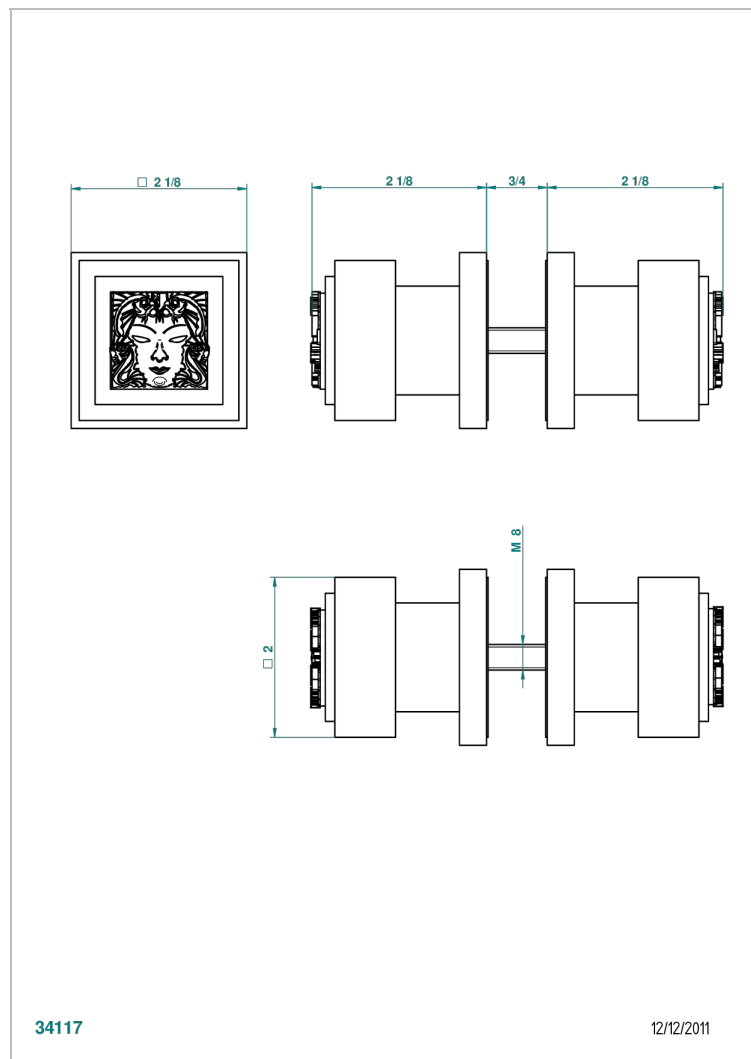

MASQUE DE FEMME, METAL LISO

A2U-638V

Conjunto de dos tiradores grande modelo

THG[®]
PARIS

CARACTERÍSTICAS

- Masque de Femme, metal liso
- Conjunto de dos tiradores grande modelo

ACABADOS DISPONIBLES

Cerámica negra mate - D30
Cromo - A02
Cromo / dorado - G02
Cromo mate - C02
Dorado - F01
Dorado mate - F07