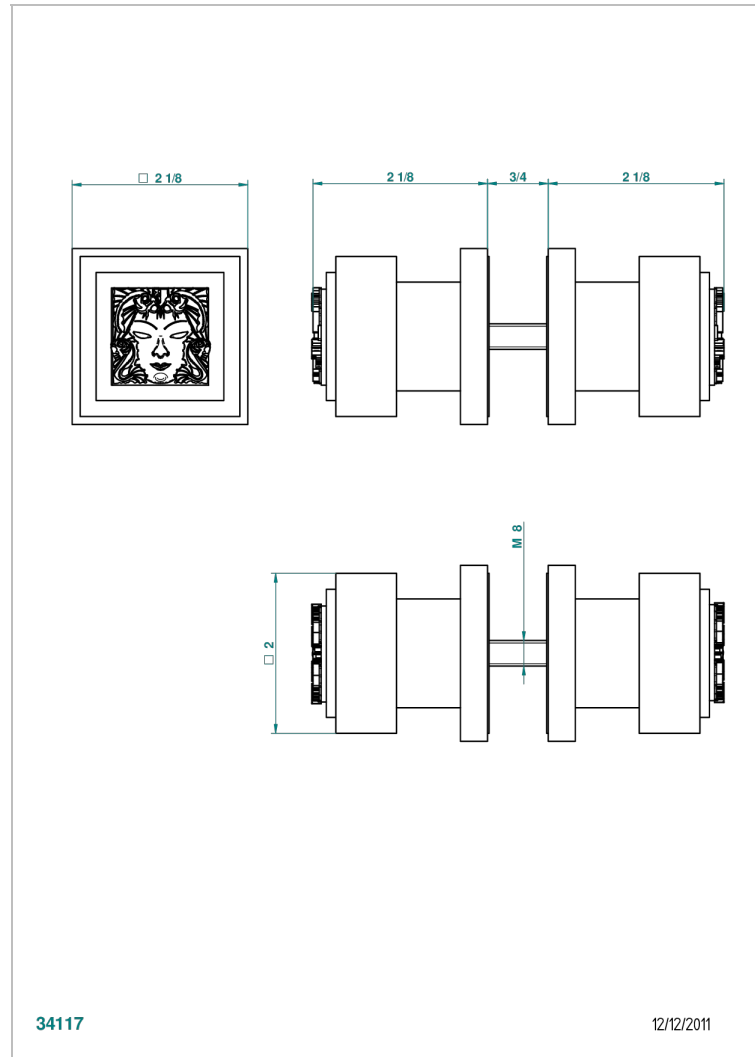

MASQUE DE FEMME, METALL GLATT

A2U-638V

Ein Paar große Knöpfe

THG[®]
PARIS

EIGENSCHAFTEN

- Masque de Femme, Metall glatt
- Ein Paar große Knöpfe

VERFÜGBARE OBERFLÄCHEN

Altnickel - H28
Blassgold - F30
Blassgold matt unlackiert - F31
Chrom - A02
Chrom / gold - G02
Chrom matt - C02