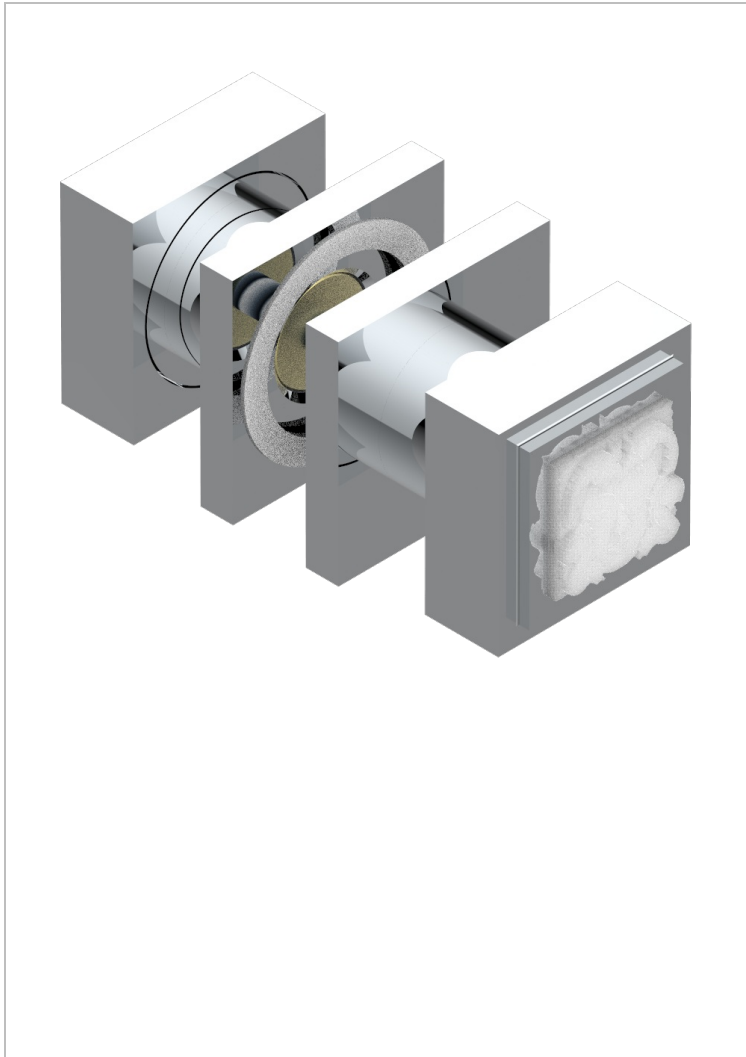

MASQUE DE FEMME, METALL GLATT

A2U-638V

Ein Paar große Knöpfe

THG[®]
PARIS

EIGENSCHAFTEN

- Masque de Femme, Metall glatt
- Ein Paar große Knöpfe

VERFÜGBARE OBERFLÄCHEN

Altnickel - H28
Blassgold - F30
Blassgold matt unlackiert - F31
Chrom - A02
Chrom / gold - G02
Chrom matt - C02

Gold - F01
Gold matt - F07
Mattschwarz keramik - D30
Nickel matt - C01
Pvd blush - H62
Pvd blush matt - H60

Pvd bronze braun - F33
Pvd bronze braun matt - F34
Pvd gold - H52
Pvd gold matt - H53
Pvd graphite - H64
Pvd graphite matt - H65