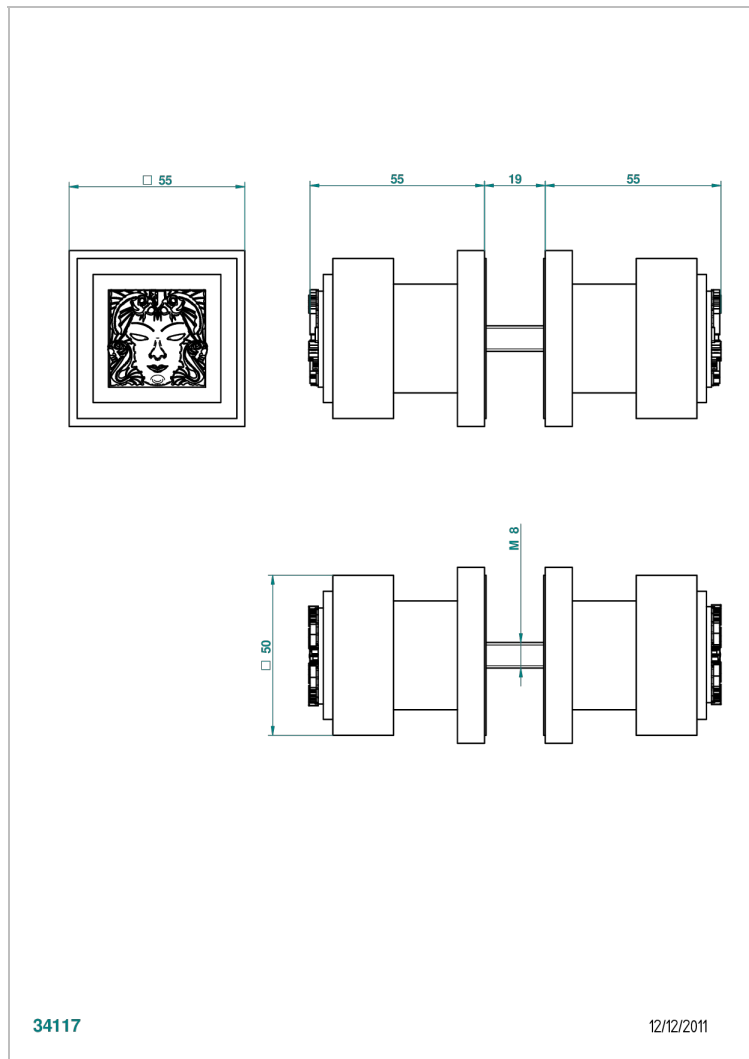

MASQUE DE FEMME, METAL LISSE

A2U-638V

Ручки большие, пара

THG[®]
PARIS

ХАРАКТЕРИСТИКИ

- Masque de Femme, métal lisse
- Ручки большие, пара

ДОСТУПНЫЕ ВАРИАНТЫ ПОКРЫТИЙ

Black ceram - D30
Blush PVD - H62
Graphite PVD - H64
Matt Umber PVD - H67
Matt blush PVD - H60
Matt graphite PVD - H65