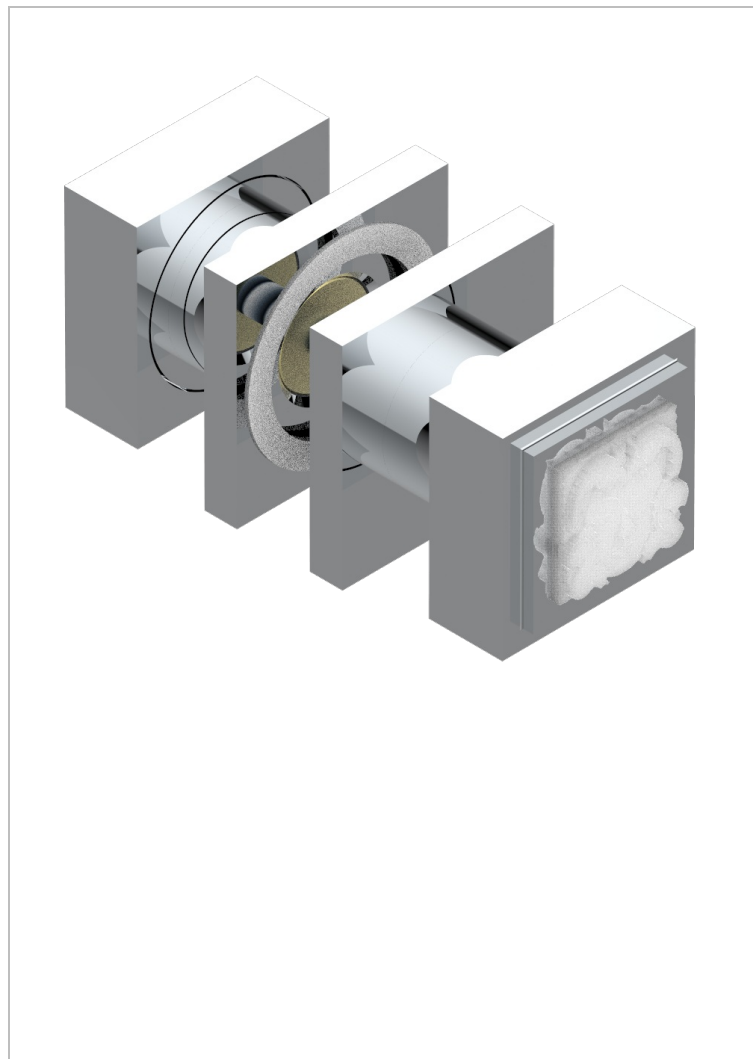

MASQUE DE FEMME, METAL LISSE

A2U-638V

Ручки большие, пара

THG[®]
PARIS

ХАРАКТЕРИСТИКИ

- Masque de Femme, métal lisse
- Ручки большие, пара

ДОСТУПНЫЕ ВАРИАНТЫ ПОКРЫТИЙ

Black ceram - D30
Blush PVD - H62
Graphite PVD - H64
Matt Umber PVD - H67
Matt blush PVD - H60
Matt graphite PVD - H65

Umber PVD - H66
Золото - F01
Матовое золото - F07
Матовое светлое золото - F31
Матовый никель - C01
Матовый хром - C02

Никель - B01
Покрытие PVD бронза - F33
Покрытие PVD золотистый цвет - H52
Покрытие PVD латунь - H49
Покрытие PVD матовая бронза - F34
Покрытие PVD матовая латунь - H50

Покрытие PVD матовый золотистый - H53
Покрытие PVD матовый никель - H56
Покрытие PVD никель - H55
Светлое золото - F30
Состаренный никель - H28
Хром - A02

Хром/золото - G02