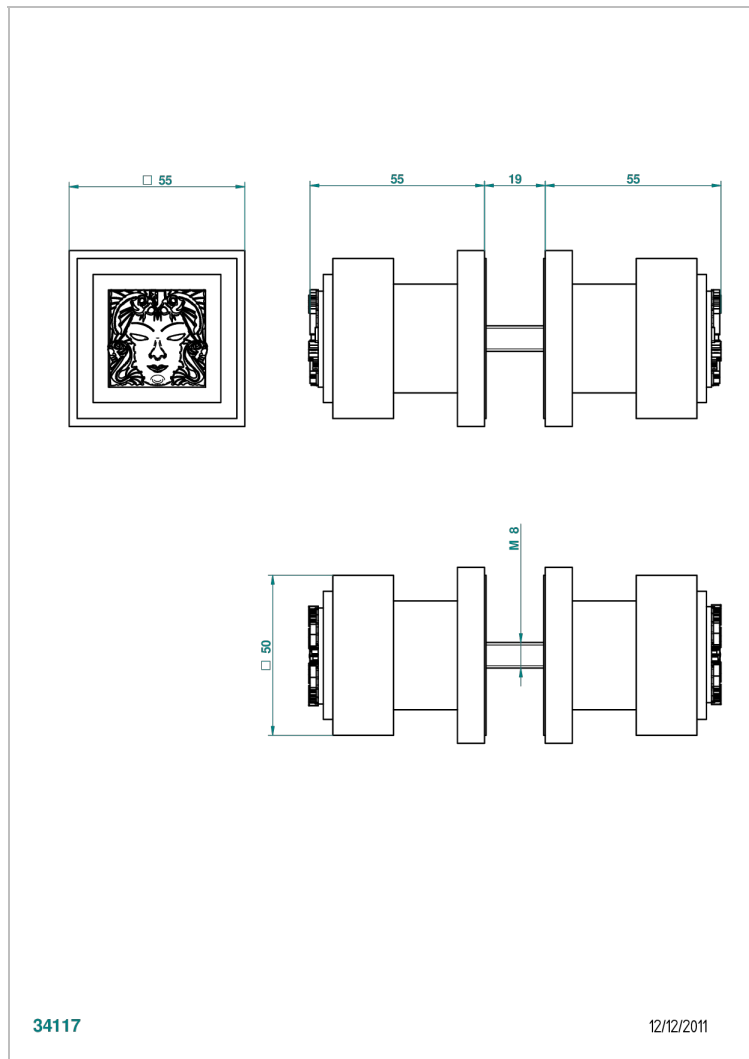

MASQUE DE FEMME, METAL LISO

A2U-638V

Conjunto de dos tiradores grande modelo

THG[®]
PARIS

CARACTERÍSTICAS

- Masque de Femme, metal liso
- Conjunto de dos tiradores grande modelo

ACABADOS DISPONIBLES

Cerámica negra mate - D30
Cromo - A02
Cromo / dorado - G02
Cromo mate - C02
Dorado - F01
Dorado mate - F07