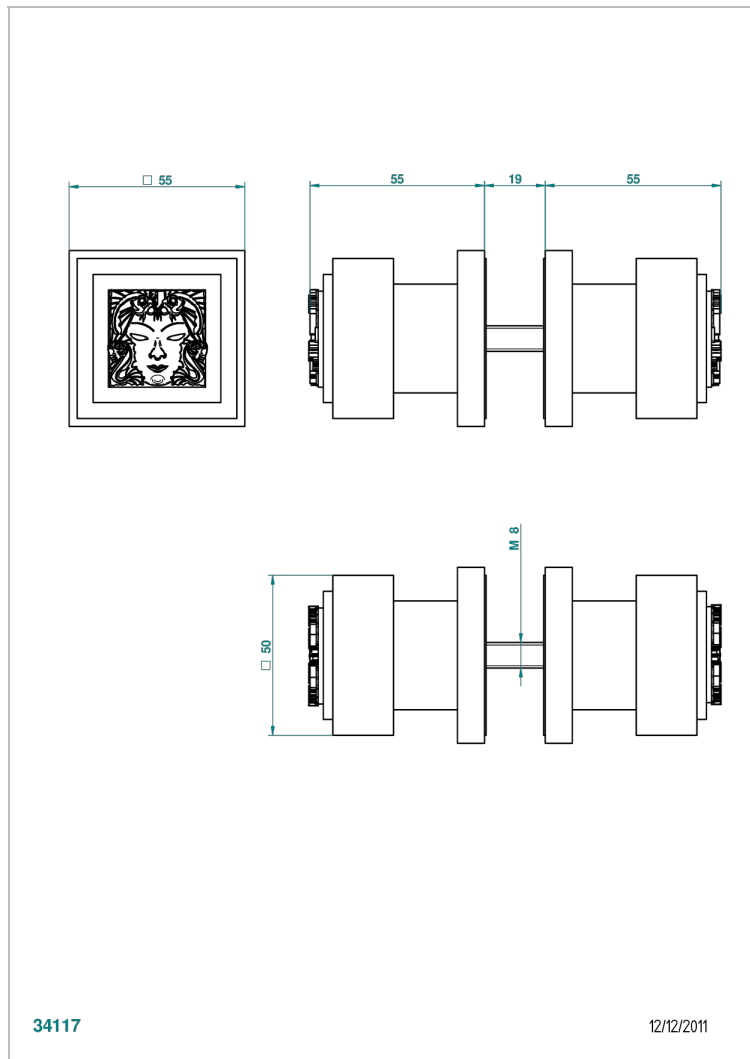

MASQUE DE FEMME SMOOTH METAL

A2U-638V

大号按钮（一对）

THG[®]
PARIS

特色

- Masque de Femme Smooth metal
- 大号按钮（一对）

可选饰面

Black ceram - D30
Blush PVD - H62
Graphite PVD - H64
Matt Umber PVD - H67
Matt blush PVD - H60
Matt graphite PVD - H65