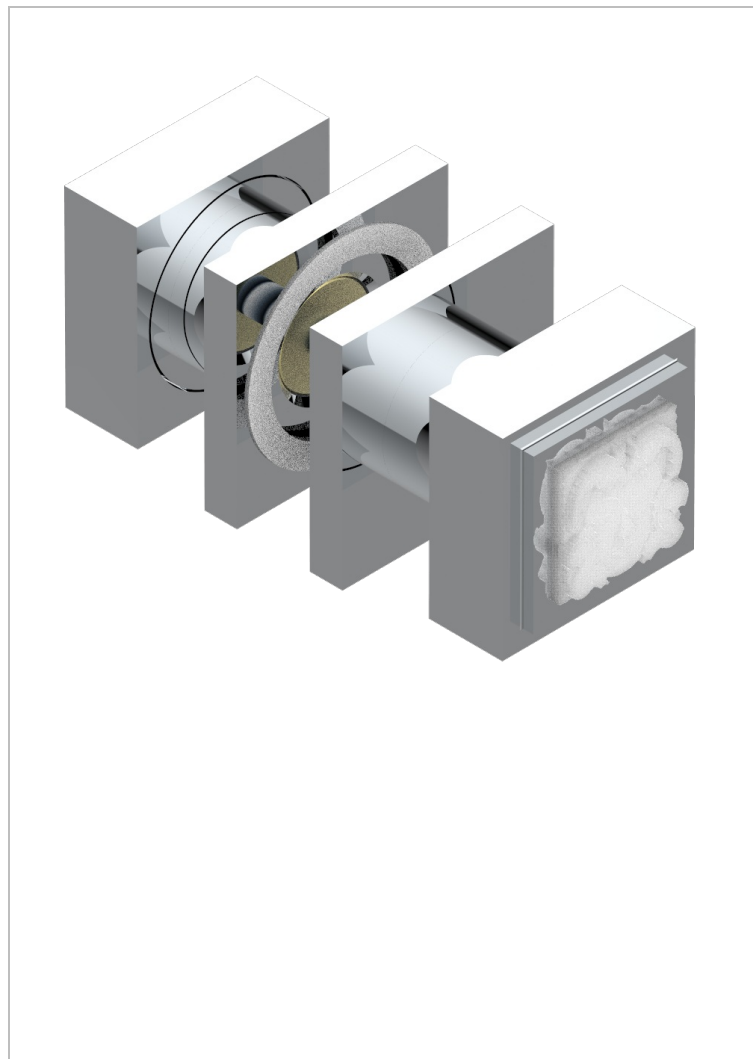

MASQUE DE FEMME SMOOTH METAL

A2U-638V

大号按钮（一对）

THG[®]
PARIS

特色

- Masque de Femme Smooth metal
- 大号按钮（一对）

可选饰面

Black ceram - D30
Blush PVD - H62
Graphite PVD - H64
Matt Umber PVD - H67
Matt blush PVD - H60
Matt graphite PVD - H65

PVD哑光棕铜 - F34
PVD哑光金 - H53
PVD哑光铜 - H50
PVD哑光镍 - H56
PVD抛光铜 - H49
PVD棕铜 - F33

PVD金色 - H52
PVD镍 - H55
Umber PVD - H66
哑光浅金 - F31
哑光金 - F07
哑光铬 - C02

哑光镍 - C01
复古镍 - H28
抛光金（24K金） - F01
抛光铬 - A02
抛光铬/抛光金 - G02
抛光镍 - B01

浅金 - F30