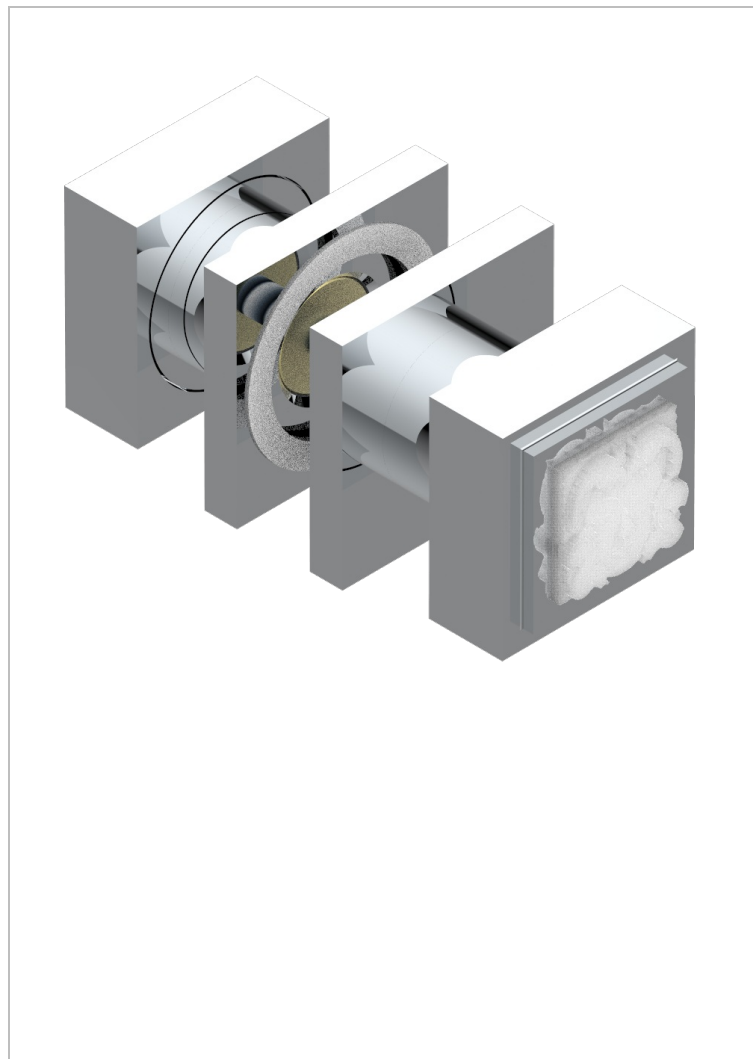

# MASQUE DE FEMME, METAL LISSE

A2U-638V

Ручки большие, пара

THG<sup>®</sup>  
PARIS

## ХАРАКТЕРИСТИКИ

- Masque de Femme, métal lisse
- Ручки большие, пара