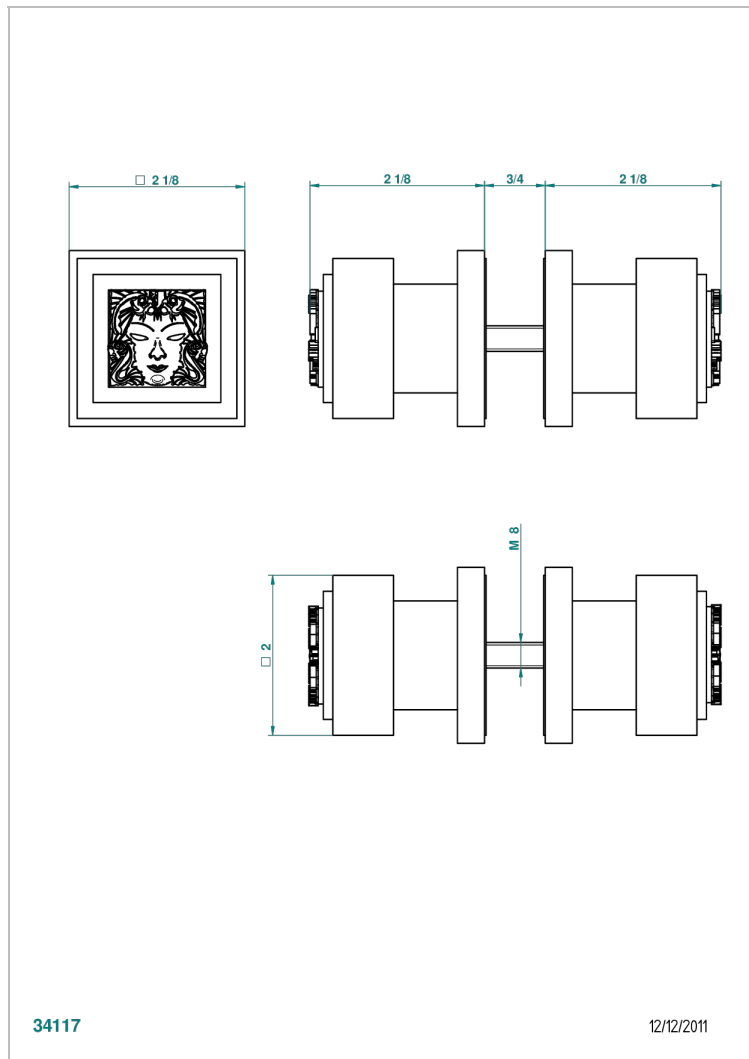

# MASQUE DE FEMME, METAL LISSE

A2U-638V

Ручки большие, пара

THG<sup>®</sup>  
PARIS

## ХАРАКТЕРИСТИКИ

- Masque de Femme, métal lisse
- Ручки большие, пара