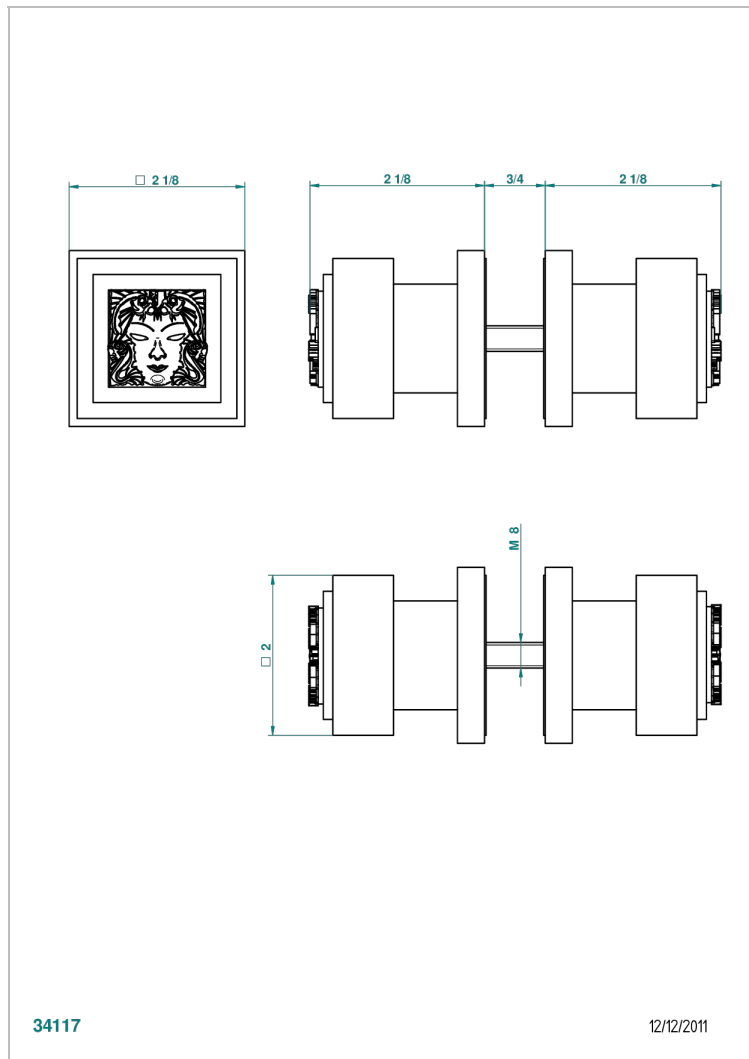

# MASQUE DE FEMME, METAL LISO

A2U-638V

Conjunto de dos tiradores grande modelo

THG<sup>®</sup>  
PARIS

## CARACTERÍSTICAS

- Masque de Femme, metal liso
- Conjunto de dos tiradores grande modelo