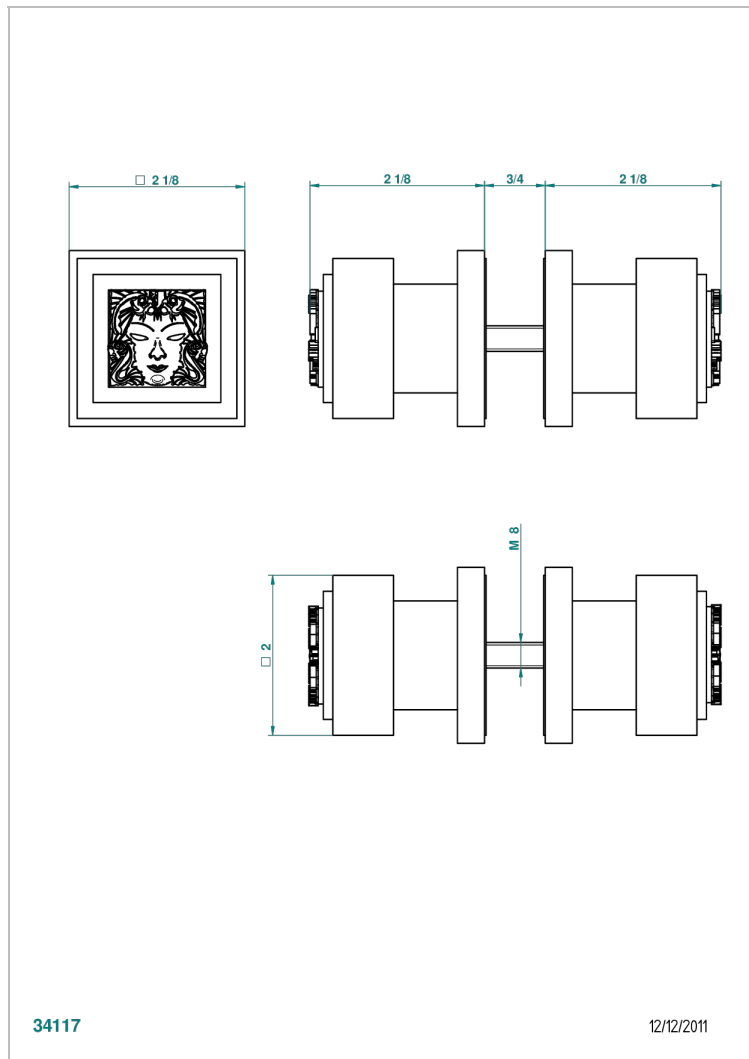

MASQUE DE FEMME SMOOTH METAL

A2U-638V

大号按钮（一对）

THG[®]
PARIS

34117

12/12/2011

特色

- Masque de Femme Smooth metal
- 大号按钮（一对）