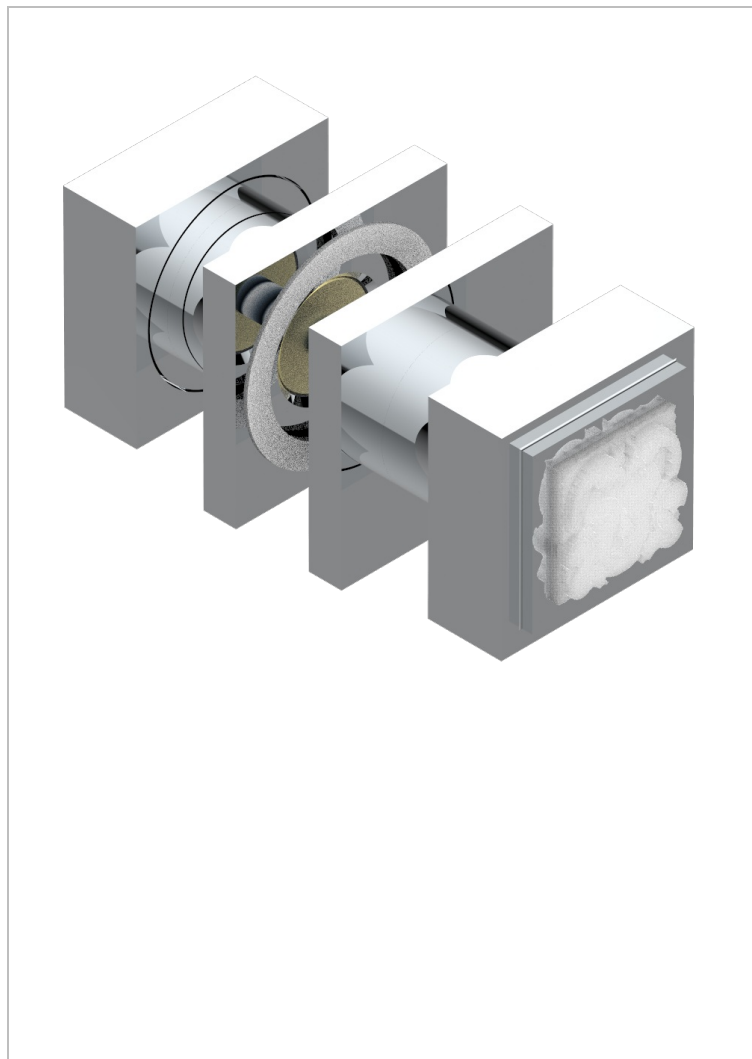

MASQUE DE FEMME SMOOTH METAL

A2U-638V

大号按钮（一对）

THG[®]
PARIS

34117

12/12/2011

特色

- Masque de Femme Smooth metal
- 大号按钮（一对）

可选饰面

Black ceram - D30
Blush PVD - H62
Graphite PVD - H64
Matt Umber PVD - H67
Matt blush PVD - H60
Matt graphite PVD - H65

PVD哑光棕铜 - F34
PVD哑光金 - H53
PVD哑光铜 - H50
PVD哑光镍 - H56
PVD抛光铜 - H49
PVD棕铜 - F33

PVD金色 - H52
PVD镍 - H55
Umber PVD - H66
哑光浅金 - F31
哑光金 - F07
哑光铬 - C02

哑光镍 - C01
复古镍 - H28
抛光金（24K金） - F01
抛光铬 - A02
抛光铬/抛光金 - G02
抛光镍 - B01

浅金 - F30