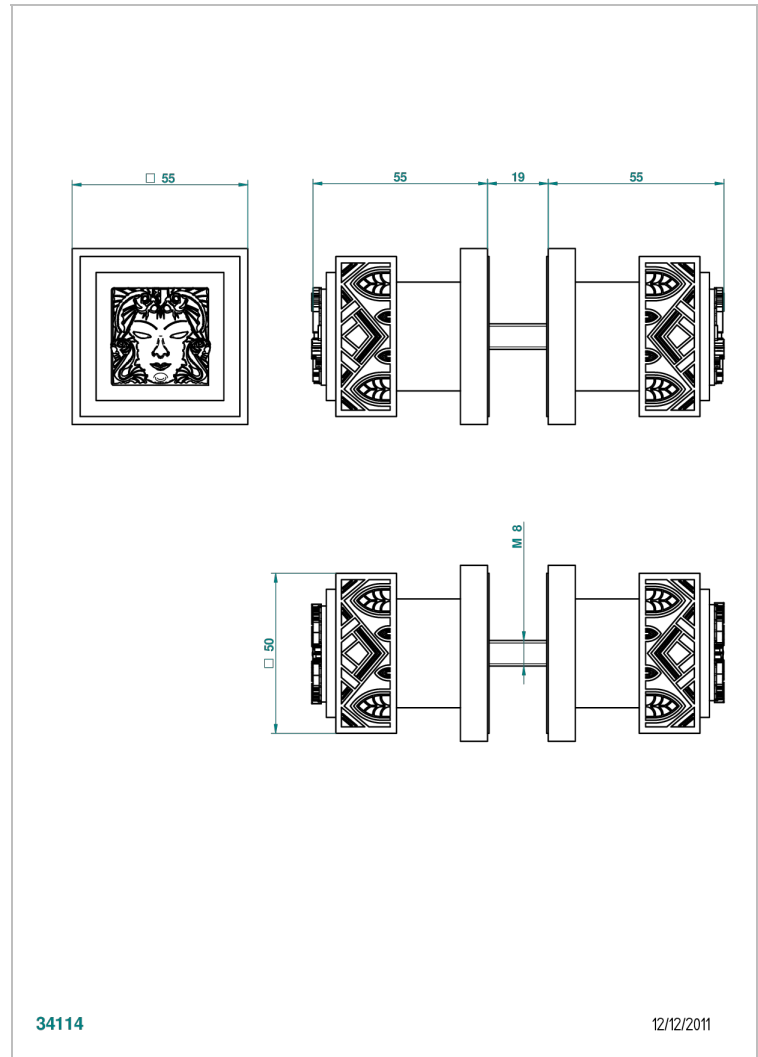

MASQUE DE FEMME METAL GRAVE

A2T-638V

Paire de boutons grand modèle

THG[®]
PARIS

34114

12/12/2011

CARACTÉRISTIQUES

- Pour porte de douche

Vieux nickel - H28