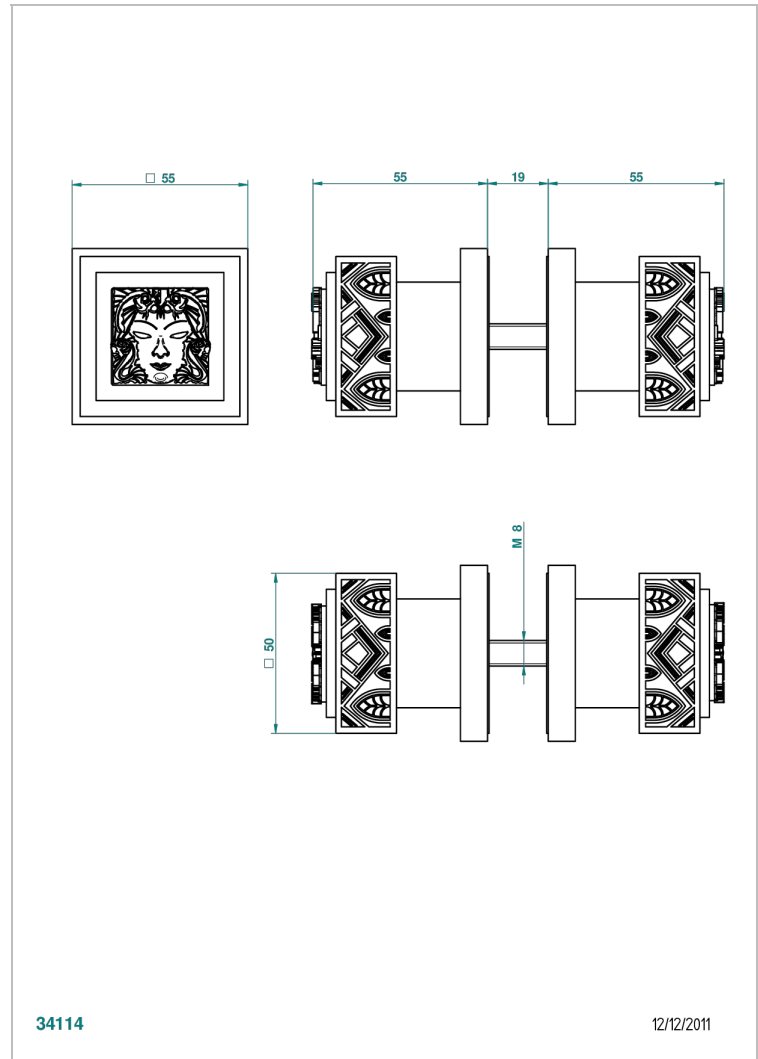

# MASQUE DE FEMME, METAL GRABADO

A2T-638V

Conjunto de dos tiradores grande modelo

THG<sup>®</sup>  
PARIS

## CARACTERÍSTICAS

- Masque de Femme, metal grabado
- Conjunto de dos tiradores grande modelo