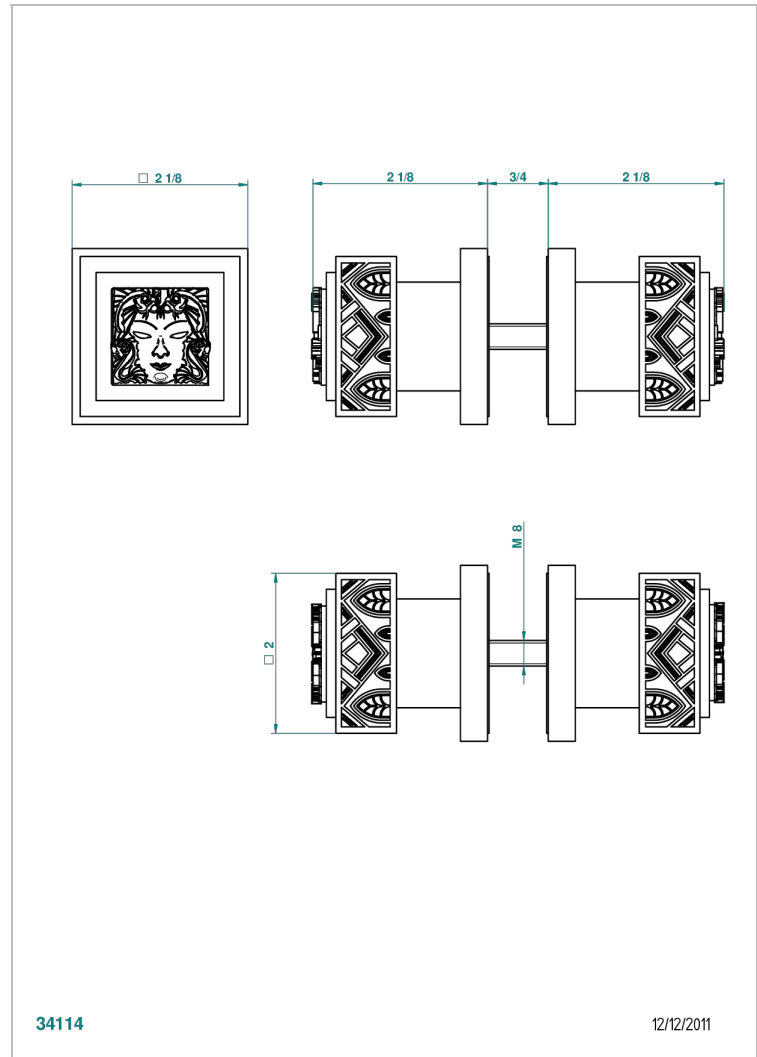

MASQUE DE FEMME METAL GRAVE

A2T-638V

Paire de boutons grand modèle

THG[®]
PARIS

CARACTÉRISTIQUES

- Pour porte de douche

FINITIONS DISPONIBLES

Chromé - A02
Chromé / doré - G02
Chromé mat - C02
Doré brillant - F01
Doré mat - F07
Nickel brillant - B01

Nickel mat - C01
Noir mat céramique - D30
Or pâle - F30
Or pâle mat - F31
Pvd blush - H62
Pvd blush mat - H60

Pvd couleur bronze brown - F33
Pvd couleur bronze brown - mat - F34
Pvd couleur doré - H52
Pvd couleur doré mat - H53
Pvd couleur laiton - H49
Pvd couleur laiton mat - H50

Pvd couleur nickel - H55
Pvd couleur nickel mat - H56
Pvd graphite - H64
Pvd graphite mat - H65
Pvd umber - H66
Pvd umber mat - H67

Vieux nickel - H28