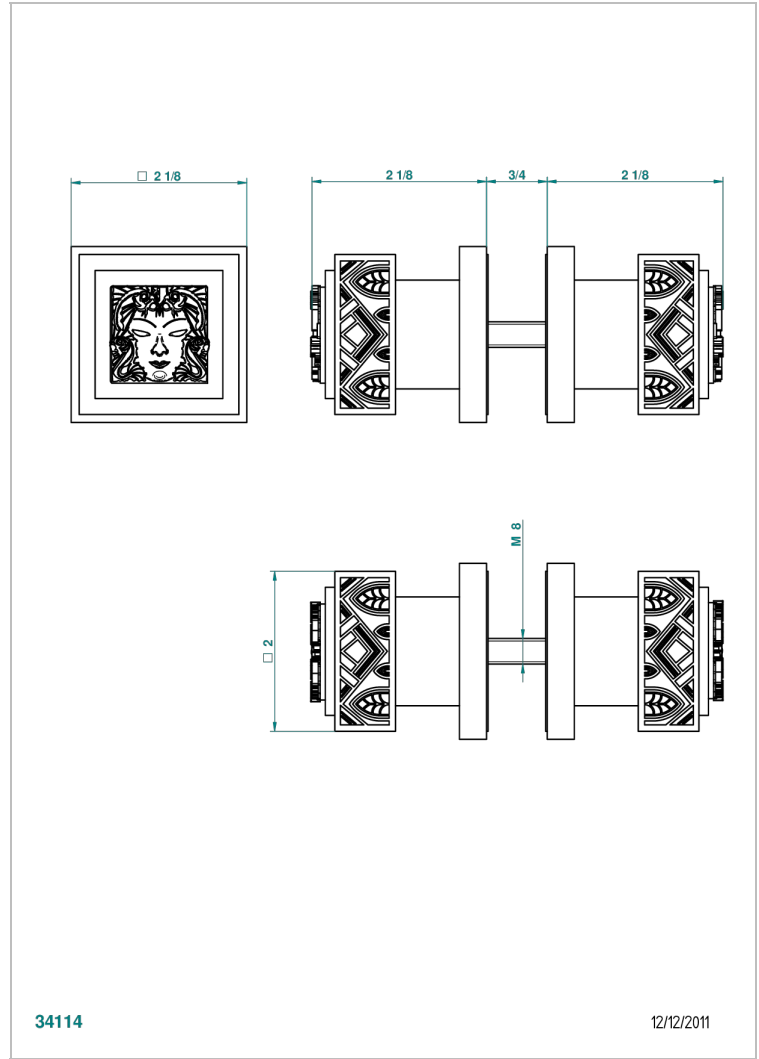

MASQUE DE FEMME, METAL GRABADO

A2T-638V

Conjunto de dos tiradores grande modelo

THG[®]
PARIS

34114

12/12/2011

CARACTERÍSTICAS

- Masque de Femme, metal grabado
- Conjunto de dos tiradores grande modelo