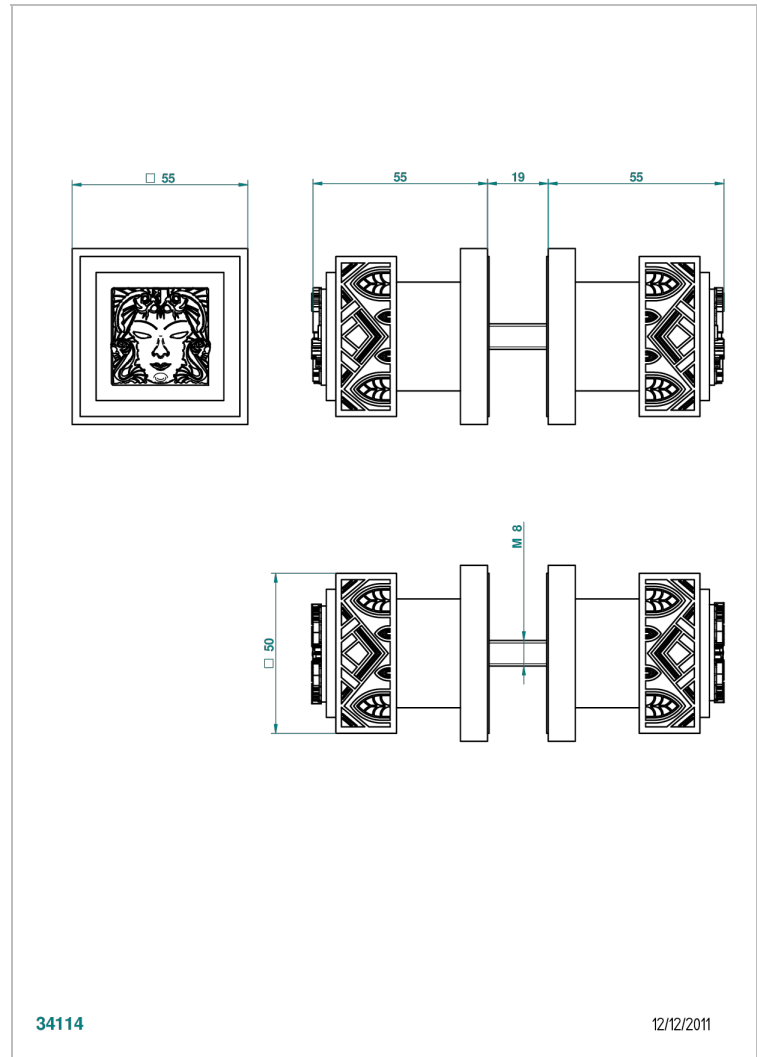

MASQUE DE FEMME METAL GRAVE

A2T-638V

Paire de boutons grand modèle

THG[®]
PARIS

34114

12/12/2011

CARACTÉRISTIQUES

- Pour porte de douche

Vieux nickel - H28