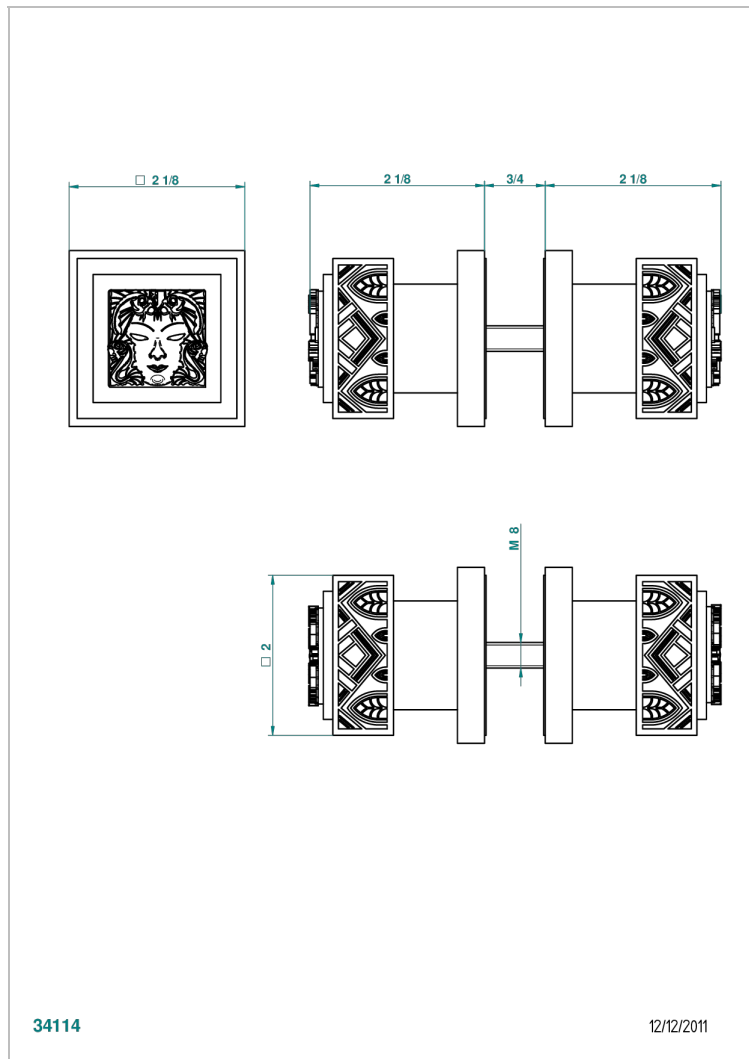

# MASQUE DE FEMME METAL GRAVE

A2T-638V

Paire de boutons grand modèle

THG<sup>®</sup>  
PARIS

34114

12/12/2011

## CARACTÉRISTIQUES

- Pour porte de douche

Vieux nickel - H28