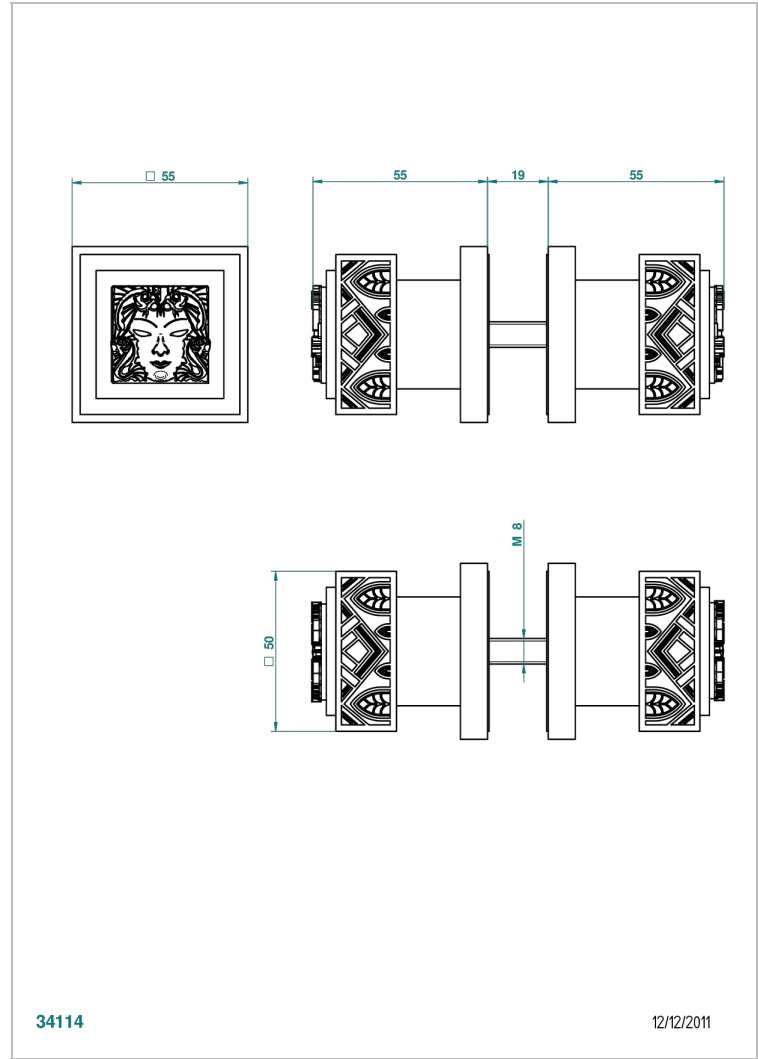

MASQUE DE FEMME, METAL GRABADO

A2T-638V

Conjunto de dos tiradores grande modelo

THG[®]
PARIS

CARACTERÍSTICAS

- Masque de Femme, metal grabado
- Conjunto de dos tiradores grande modelo

ACABADOS DISPONIBLES

Cerámica negra mate - D30
Cromo - A02
Cromo / dorado - G02
Cromo mate - C02
Dorado - F01
Dorado mate - F07

Dorado pálido - F30
Dorado pálido mate (sin barniz) - F31
Níquel - B01
Níquel mate - C01
Níquel viejo - H28
Pvd blush - H62

Pvd blush mate - H60
Pvd color latón - H49
Pvd color latón mate - H50
Pvd color níquel - H55
Pvd color níquel mate - H56
Pvd color oro - H52