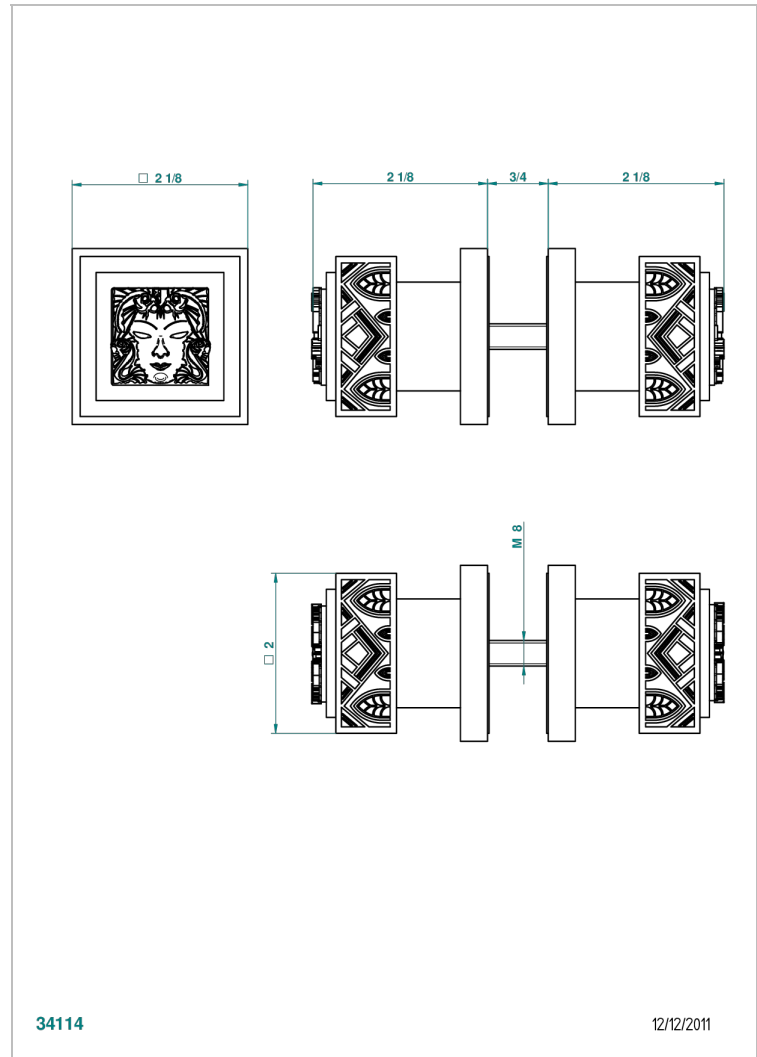

MASQUE DE FEMME METAL GRAVE

A2T-638V

Paire de boutons grand modèle

THG[®]
PARIS

34114

12/12/2011

CARACTÉRISTIQUES

- Pour porte de douche

Vieux nickel - H28