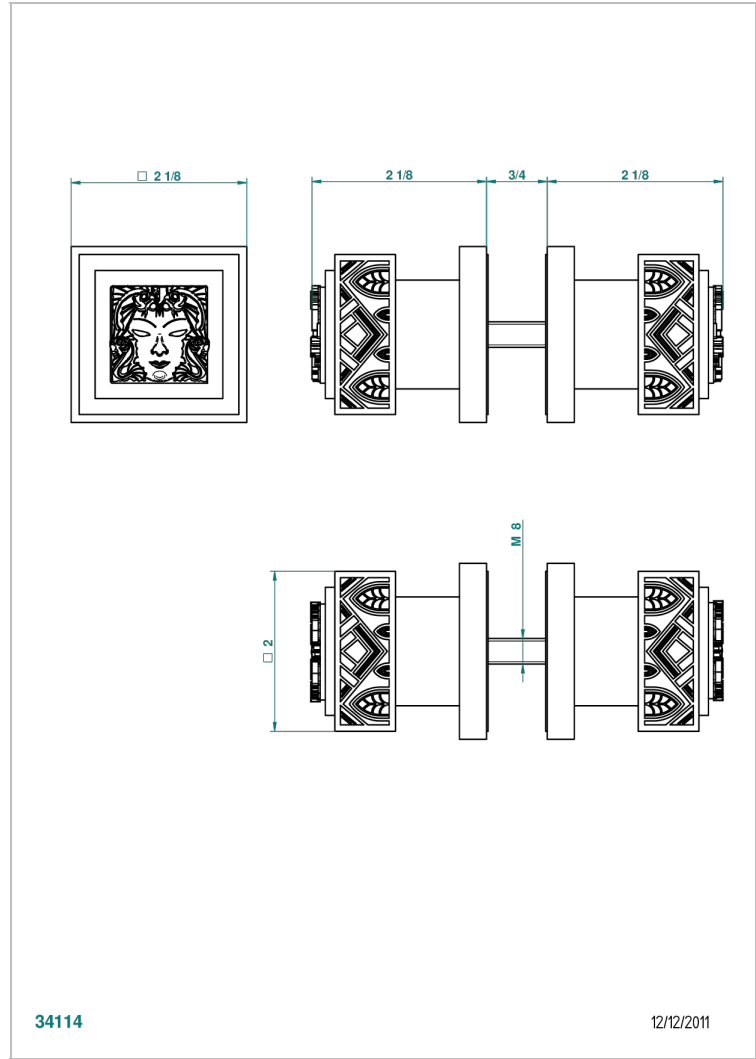

# MASQUE DE FEMME, METAL GRABADO

A2T-638V

Conjunto de dos tiradores grande modelo

THG<sup>®</sup>  
PARIS

34114

12/12/2011

## CARACTERÍSTICAS

- Masque de Femme, metal grabado
- Conjunto de dos tiradores grande modelo