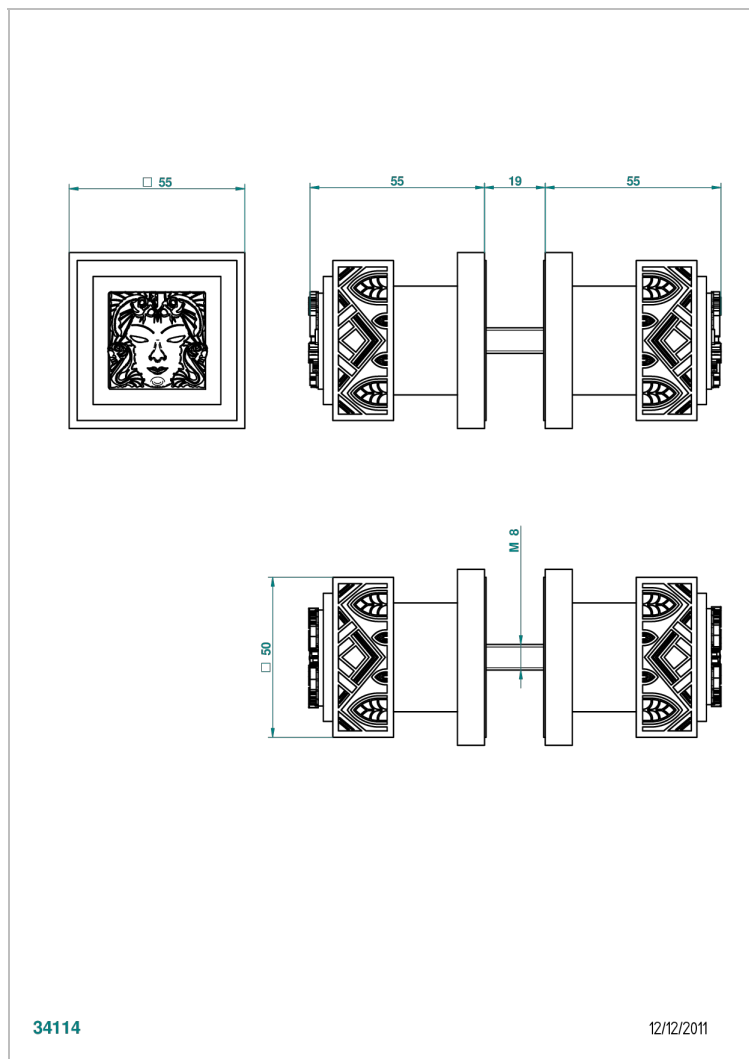

MASQUE DE FEMME, METAL GRAVE

A2T-638V

Ручки большие, пара

THG[®]
PARIS

34114

12/12/2011

ХАРАКТЕРИСТИКИ

- Masque de Femme, métal gravé
- Ручки большие, пара