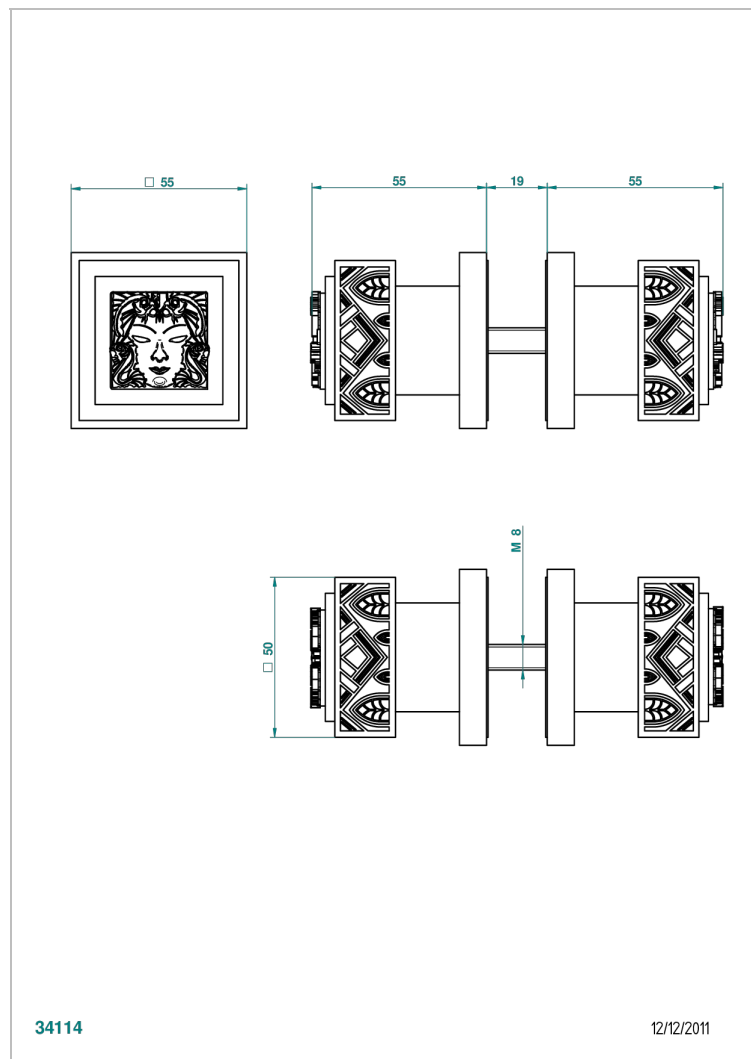

MASQUE DE FEMME, METAL GRABADO

A2T-638V

Conjunto de dos tiradores grande modelo

THG[®]
PARIS

CARACTERÍSTICAS

- Masque de Femme, metal grabado
- Conjunto de dos tiradores grande modelo

ACABADOS DISPONIBLES

Cerámica negra mate - D30
Cromo - A02
Cromo / dorado - G02
Cromo mate - C02
Dorado - F01
Dorado mate - F07