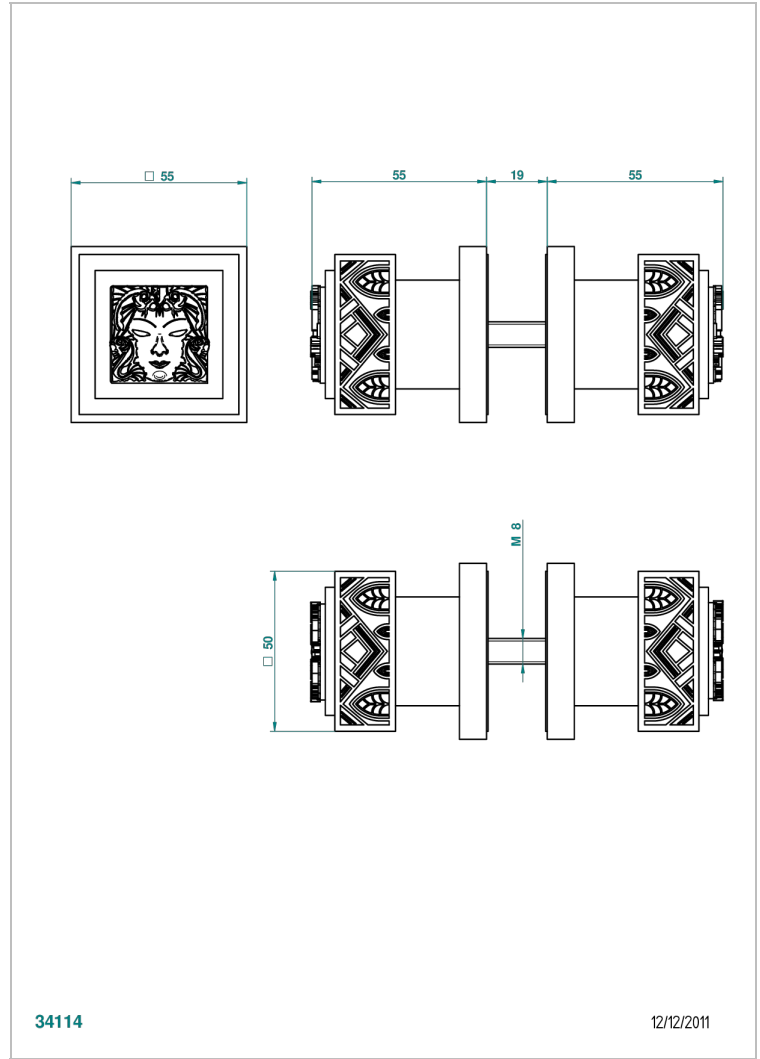

MASQUE DE FEMME ENGRAVED METAL

A2T-638V

大号按钮（一对）

THG[®]
PARIS

特色

- Masque de Femme Engraved Metal
- 大号按钮（一对）

可选饰面

Black ceram - D30
Blush PVD - H62
Graphite PVD - H64
Matt Umber PVD - H67
Matt blush PVD - H60
Matt graphite PVD - H65