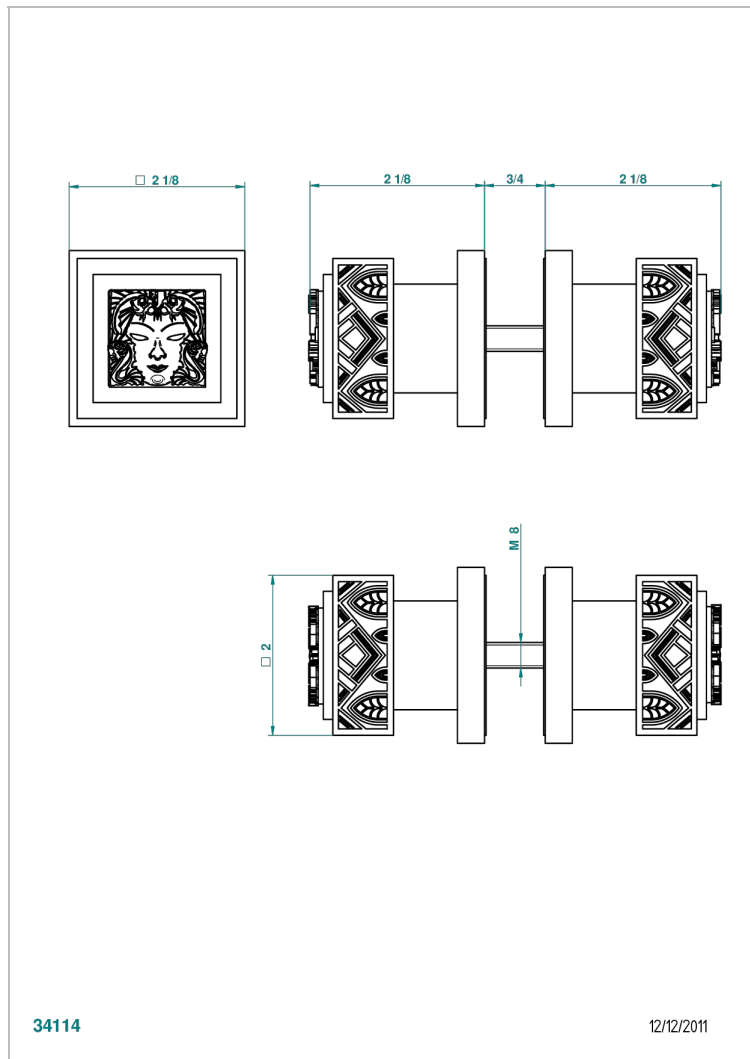

MASQUE DE FEMME, METAL GRAVE

A2T-638V

Ручки большие, пара

THG[®]
PARIS

ХАРАКТЕРИСТИКИ

- Masque de Femme, métal gravé
- Ручки большие, пара

ДОСТУПНЫЕ ВАРИАНТЫ ПОКРЫТИЙ

Black ceram - D30
Blush PVD - H62
Graphite PVD - H64
Matt Umber PVD - H67
Matt blush PVD - H60
Matt graphite PVD - H65