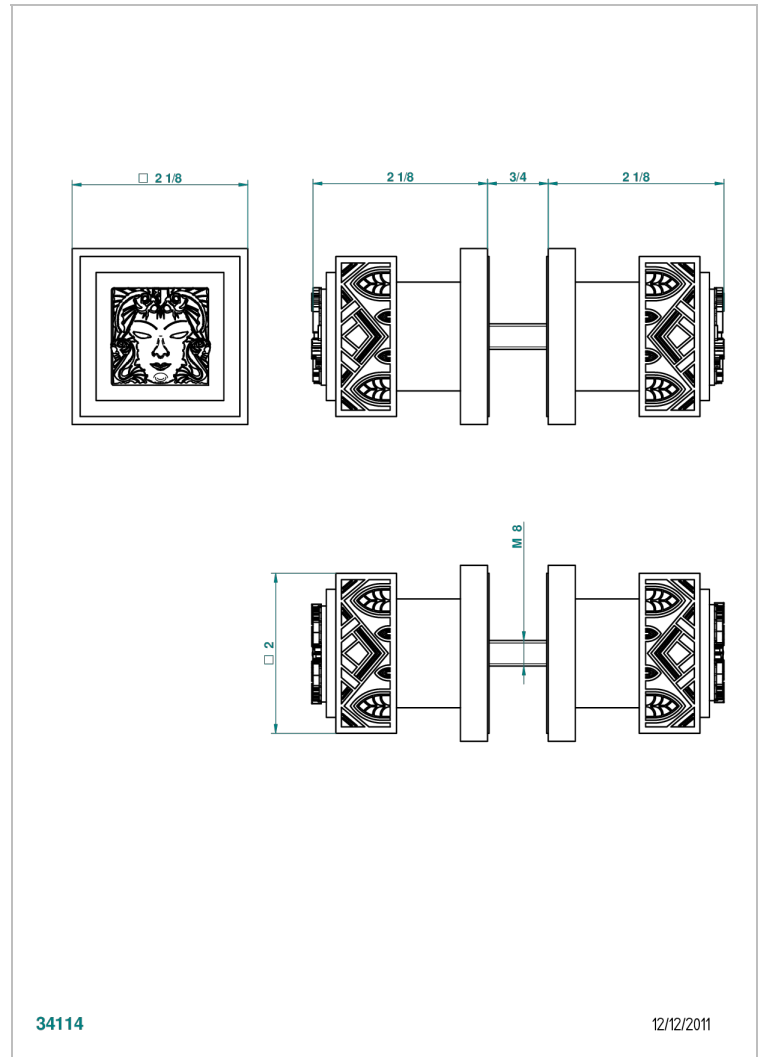

MASQUE DE FEMME, METAL GRABADO

A2T-638V

Conjunto de dos tiradores grande modelo

THG[®]
PARIS

34114

12/12/2011

CARACTERÍSTICAS

- Masque de Femme, metal grabado
- Conjunto de dos tiradores grande modelo