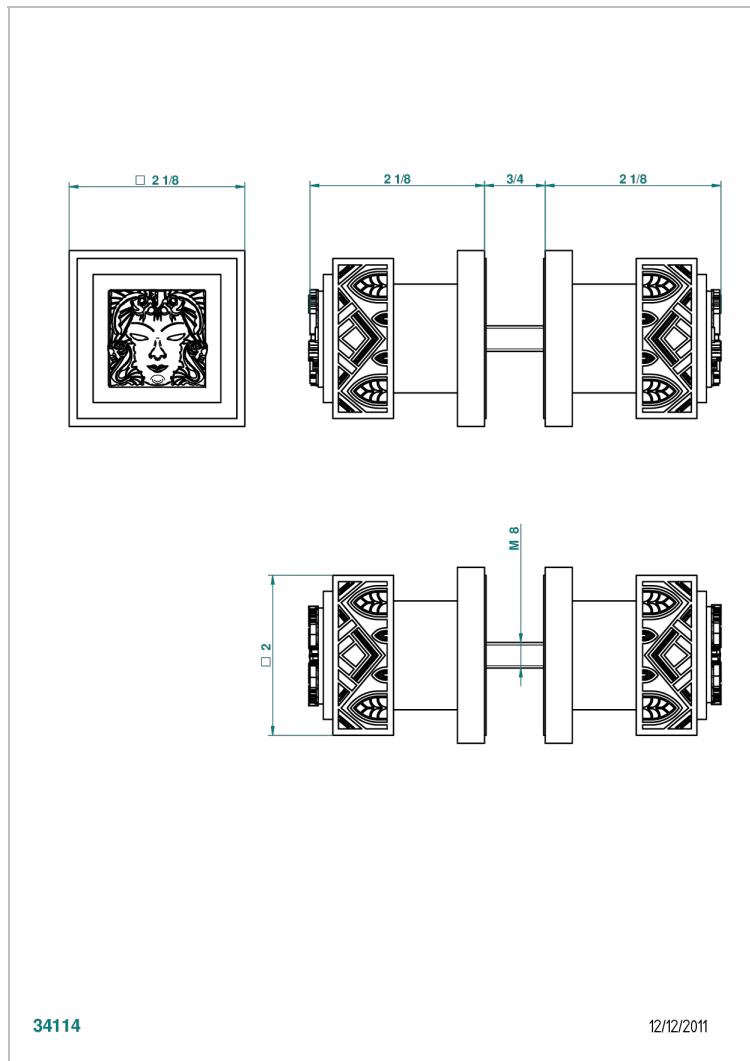

MASQUE DE FEMME ENGRAVED METAL

A2T-638V

大号按钮（一对）

34114

12/12/2011

特色

- Masque de Femme Engraved Metal
- 大号按钮（一对）

可选饰面