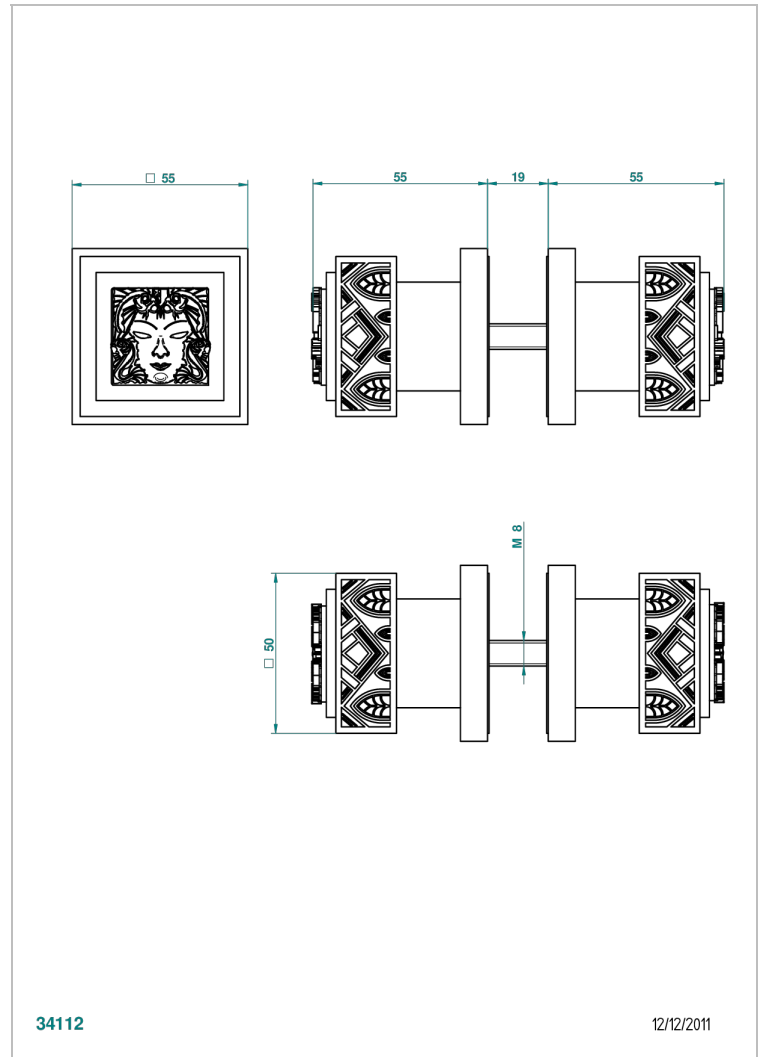

# MASQUE DE FEMME SOLAIRE

A2S-638V

Paire de boutons grand modèle

THG<sup>®</sup>  
PARIS

34112

12/12/2011

## CARACTÉRISTIQUES

- Pour porte de douche