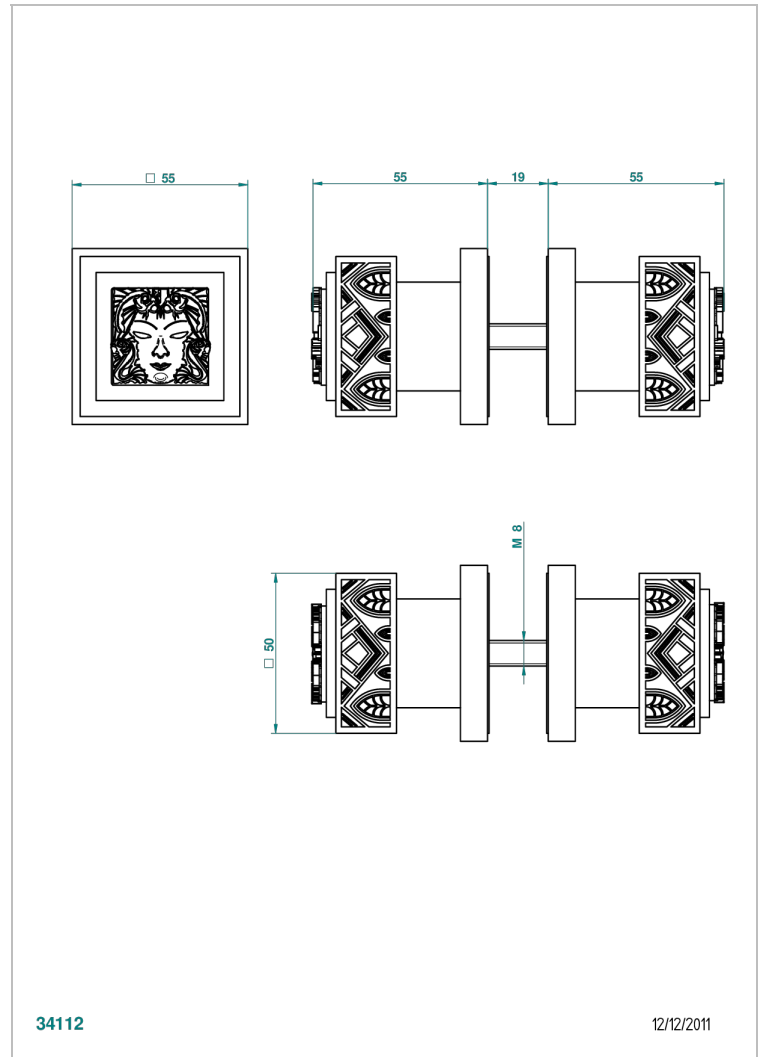

MASQUE DE FEMME SOLAIRE

A2S-638V

Conjunto de dos tiradores grande modelo

THG[®]
PARIS

CARACTERÍSTICAS

- Masque de Femme Solaire
- Conjunto de dos tiradores grande modelo

ACABADOS DISPONIBLES

Cerámica negra mate - D30
Cromo - A02
Cromo / dorado - G02
Cromo mate - C02
Dorado - F01
Dorado mate - F07