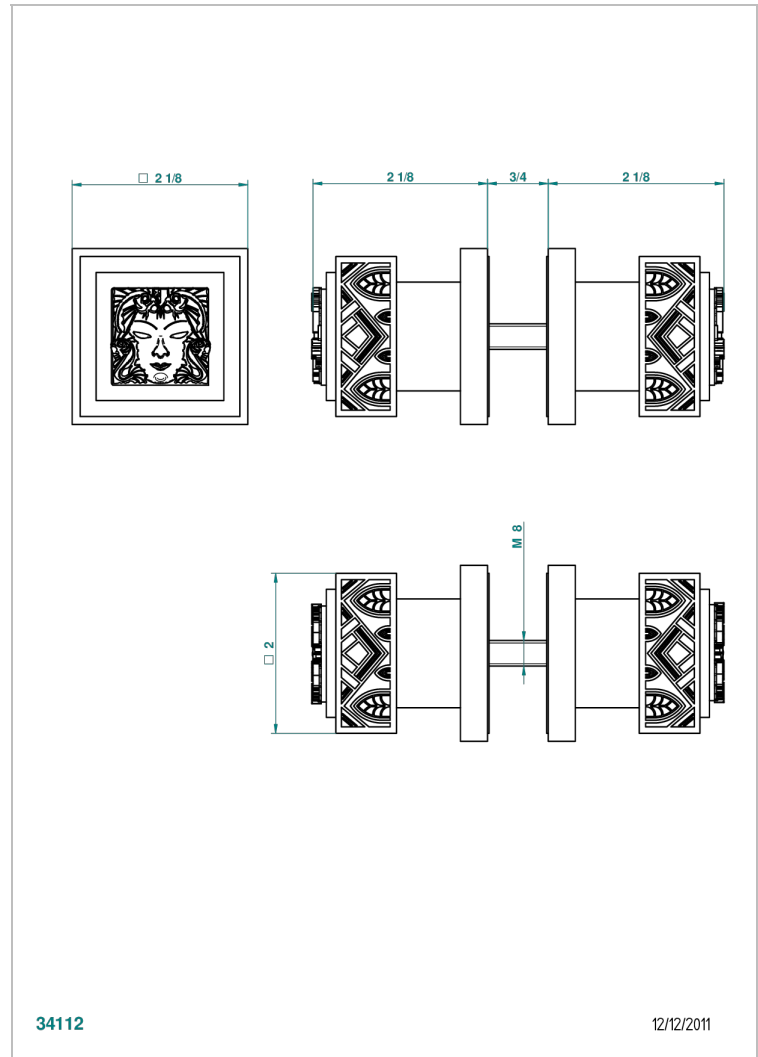

MASQUE DE FEMME SOLAIRE

A2S-638V

Paire de boutons grand modèle

THG[®]
PARIS

CARACTÉRISTIQUES

- Pour porte de douche

FINITIONS DISPONIBLES

Chromé - A02
Chromé / doré - G02
Chromé mat - C02
Doré brillant - F01
Doré mat - F07
Nickel brillant - B01

Nickel mat - C01
Noir mat céramique - D30
Or pâle - F30
Or pâle mat - F31