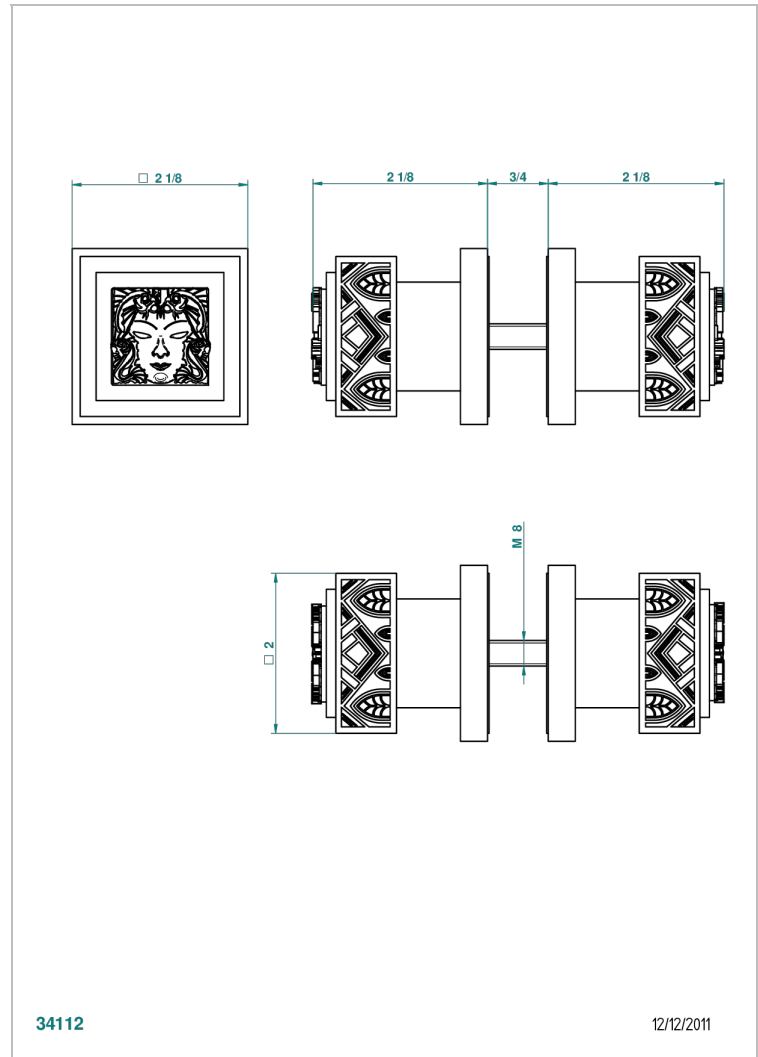

MASQUE DE FEMME SOLAIRE

A2S-638V

Conjunto de dos tiradores grande modelo

THG[®]
PARIS

CARACTERÍSTICAS

- Masque de Femme Solaire
- Conjunto de dos tiradores grande modelo

ACABADOS DISPONIBLES

Cerámica negra mate - D30
Cromo - A02
Cromo / dorado - G02
Cromo mate - C02
Dorado - F01
Dorado mate - F07