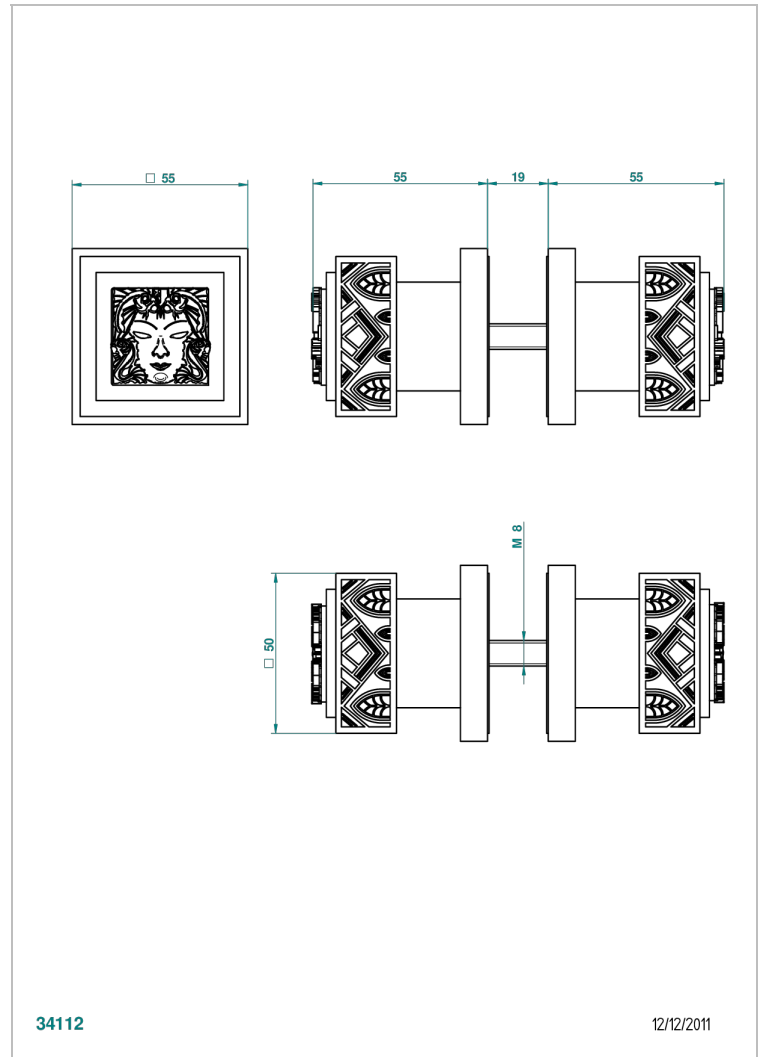

# MASQUE DE FEMME SOLAIRE

A2S-638V

Paire de boutons grand modèle

THG<sup>®</sup>  
PARIS

## CARACTÉRISTIQUES

- Pour porte de douche