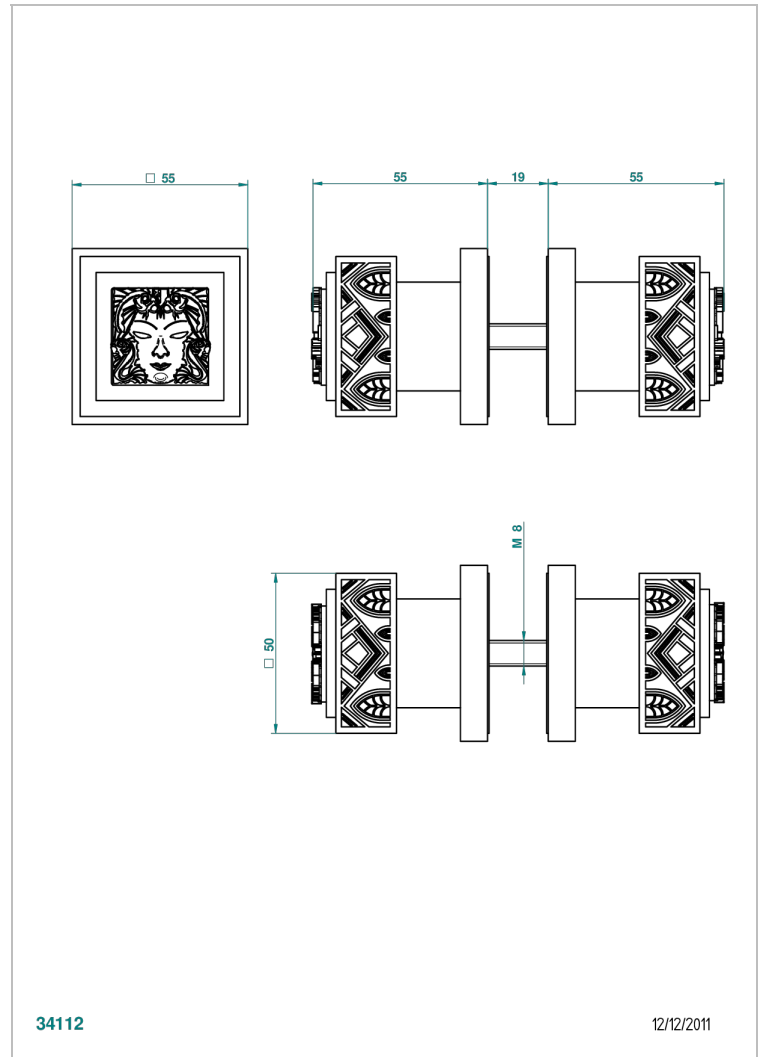

MASQUE DE FEMME SOLAIRE

A2S-638V

Ein Paar große Knöpfe

THG[®]
PARIS

EIGENSCHAFTEN

- Masque de Femme solaire
- Ein Paar große Knöpfe

VERFÜGBARE OBERFLÄCHEN

Blassgold - F30
Blassgold matt unlackiert - F31
Chrom - A02
Chrom / gold - G02
Chrom matt - C02
Gold - F01

Gold matt - F07
Mattschwarz keramik - D30
Nickel matt - C01
Silbernickel - B01