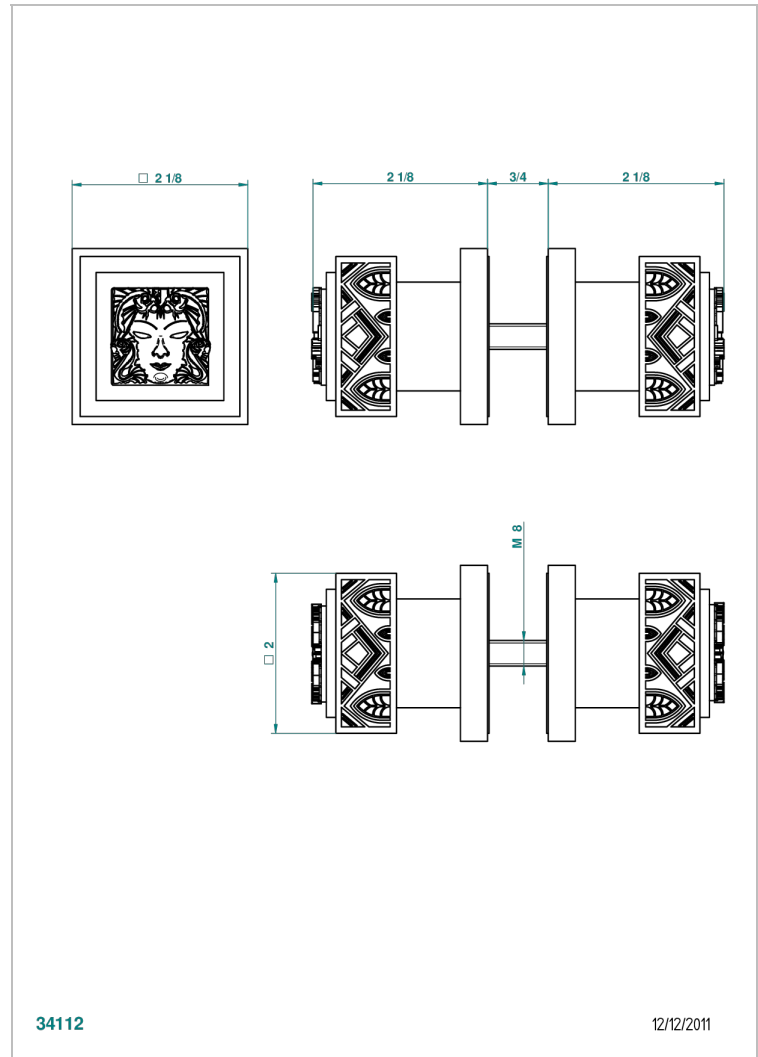

MASQUE DE FEMME SOLAIRE

A2S-638V

Paire de boutons grand modèle

THG[®]
PARIS

34112

12/12/2011

CARACTÉRISTIQUES

- Pour porte de douche

FINITIONS DISPONIBLES

Chromé - A02
Chromé / doré - G02
Chromé mat - C02
Doré brillant - F01
Doré mat - F07
Nickel brillant - B01

Nickel mat - C01
Noir mat céramique - D30
Or pâle - F30
Or pâle mat - F31