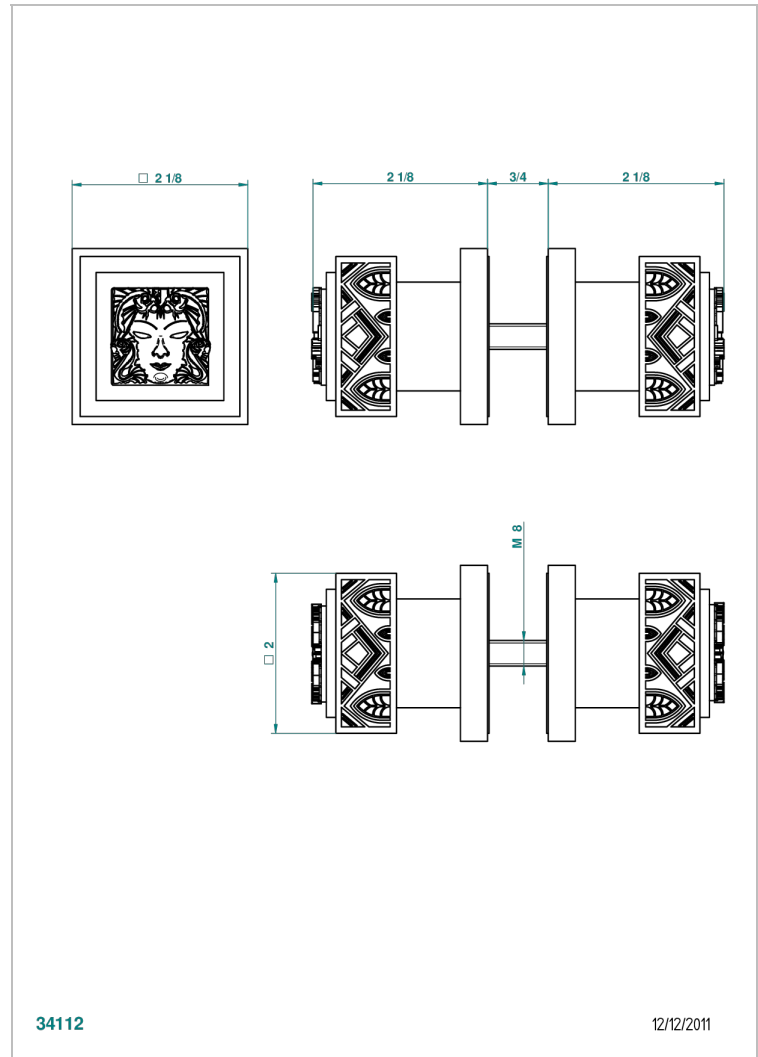

MASQUE DE FEMME SOLAIRE

A2S-638V

Conjunto de dos tiradores grande modelo

THG[®]
PARIS

34112

12/12/2011

CARACTERÍSTICAS

- Masque de Femme Solaire
- Conjunto de dos tiradores grande modelo

ACABADOS DISPONIBLES

Cerámica negra mate - D30
Cromo - A02
Cromo / dorado - G02
Cromo mate - C02
Dorado - F01
Dorado mate - F07

Dorado pálido - F30
Dorado pálido mate (sin barniz) - F31
Níquel - B01
Níquel mate - C01