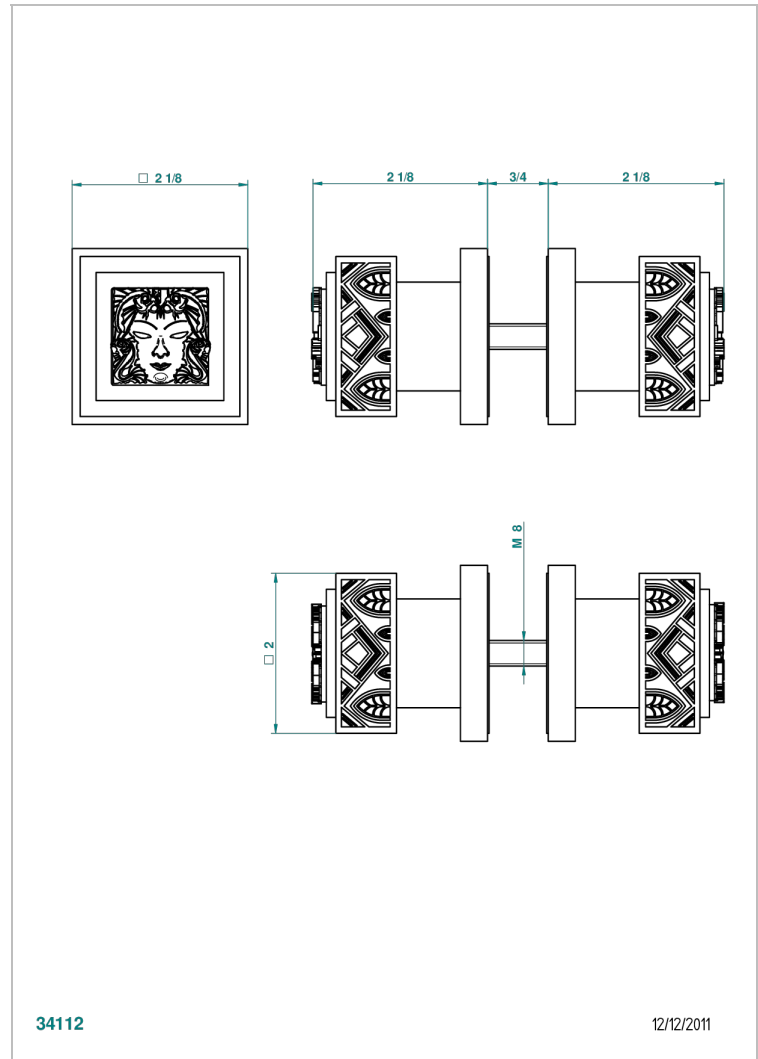

MASQUE DE FEMME SOLAIRE

A2S-638V

Ein Paar große Knöpfe

THG[®]
PARIS

EIGENSCHAFTEN

- Masque de Femme solaire
- Ein Paar große Knöpfe

VERFÜGBARE OBERFLÄCHEN

Blassgold - F30
Blassgold matt unlackiert - F31
Chrom - A02
Chrom / gold - G02
Chrom matt - C02
Gold - F01

Gold matt - F07
Mattschwarz keramik - D30
Nickel matt - C01
Silbernickel - B01