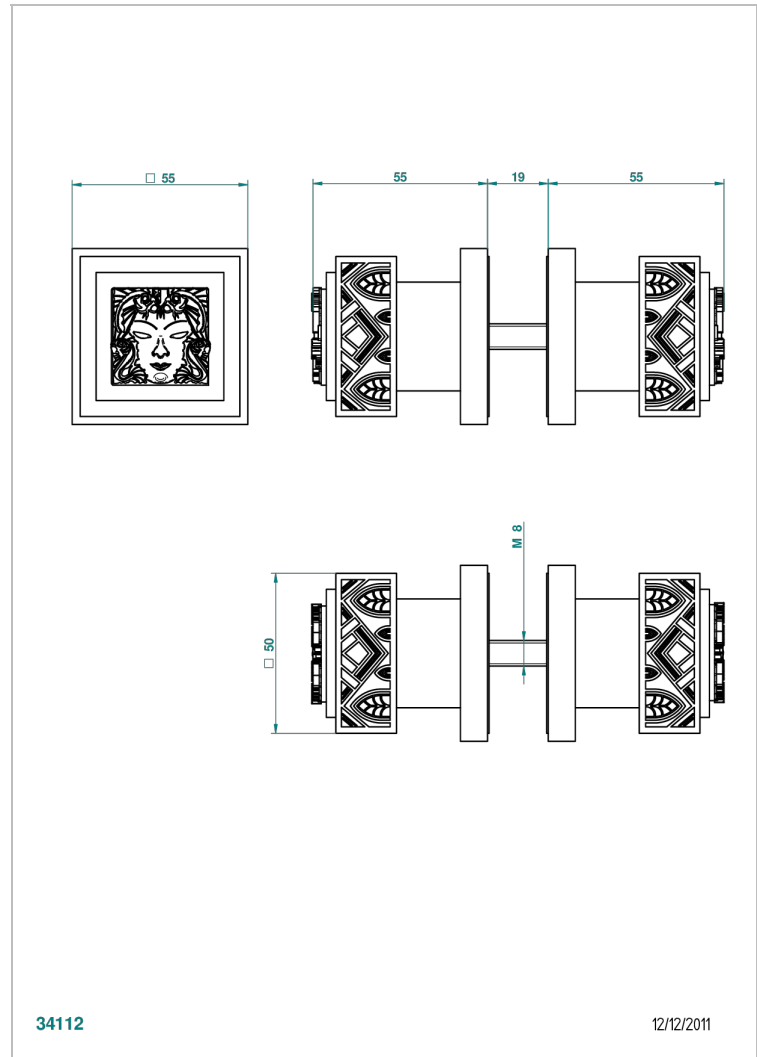

MASQUE DE FEMME SOLAIRE

A2S-638V

Paire de boutons grand modèle

THG[®]
PARIS

34112

12/12/2011

CARACTÉRISTIQUES

- Pour porte de douche

FINITIONS DISPONIBLES

Chromé - A02
Chromé / doré - G02
Chromé mat - C02
Doré brillant - F01
Doré mat - F07
Nickel brillant - B01

Nickel mat - C01
Noir mat céramique - D30
Or pâle - F30
Or pâle mat - F31