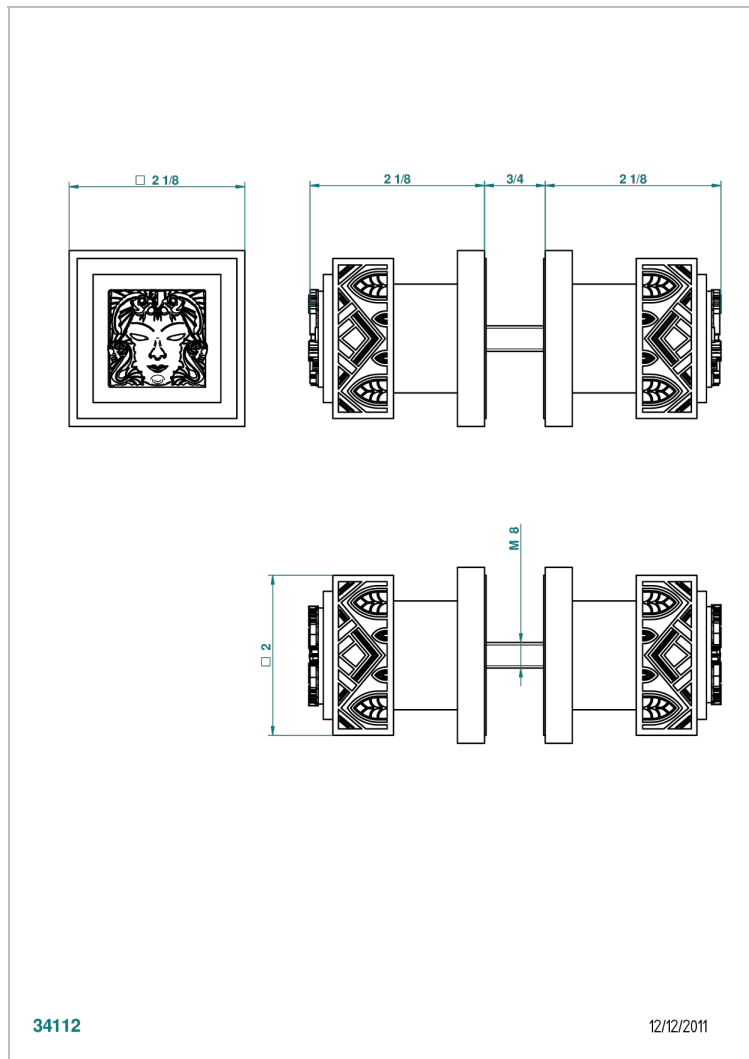

MASQUE DE FEMME, SOLAIRE

A2S-638V

Ручки большие, пара

THG[®]
PARIS

ХАРАКТЕРИСТИКИ

- Masque de Femme, solaire
- Ручки большие, пара

ДОСТУПНЫЕ ВАРИАНТЫ ПОКРЫТИЙ

Black ceram - D30