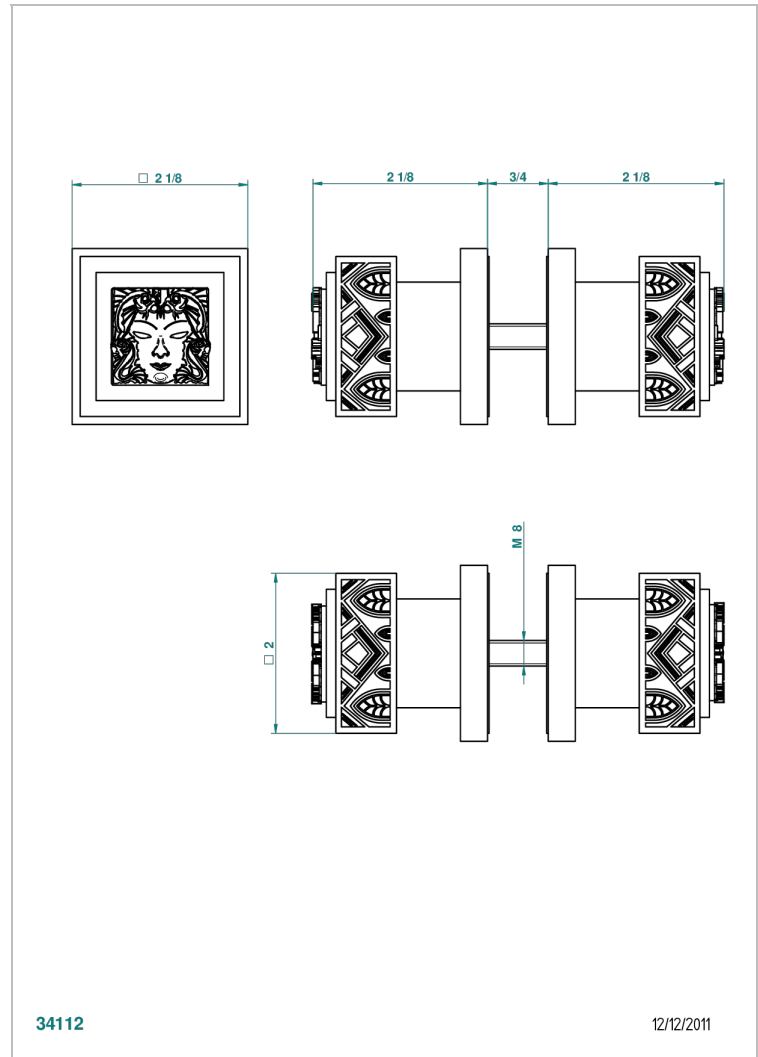

# MASQUE DE FEMME SOLAIRE

A2S-638V

Paire de boutons grand modèle

THG<sup>®</sup>  
PARIS

## CARACTÉRISTIQUES

- Pour porte de douche