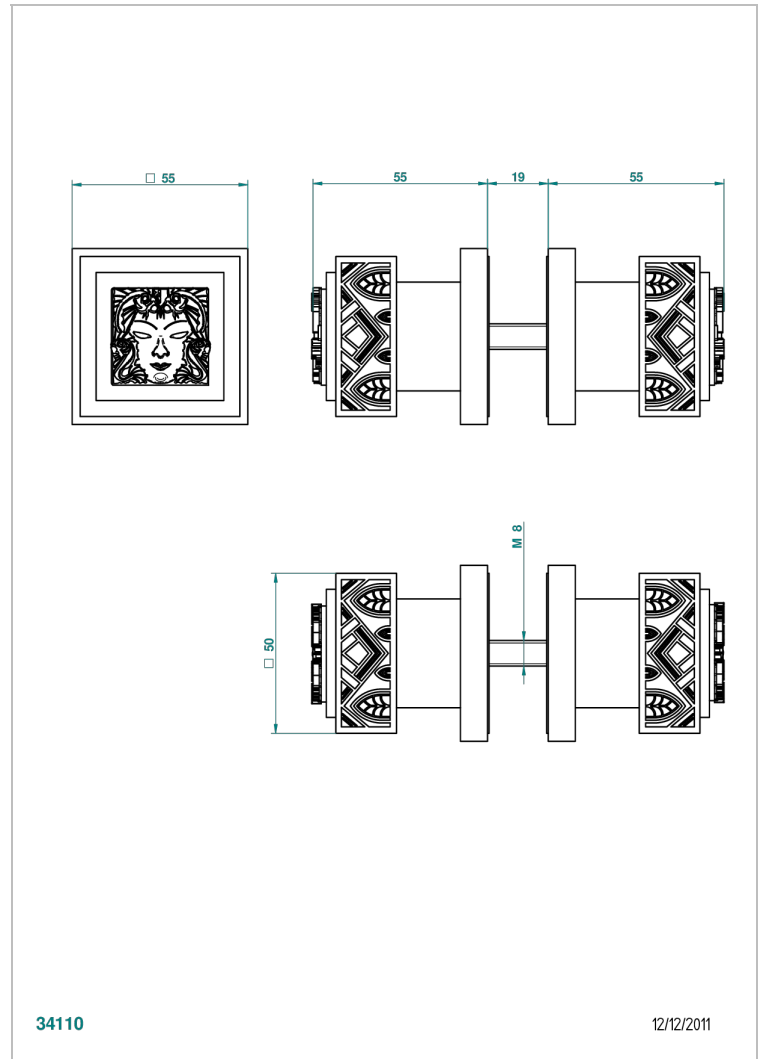

MASQUE DE FEMME LUNAIRE

A2R-638V

Paire de boutons grand modèle

THG[®]
PARIS

CARACTÉRISTIQUES

- Pour porte de douche

FINITIONS DISPONIBLES

Chromé - A02
Chromé / doré - G02
Chromé mat - C02
Doré brillant - F01
Doré mat - F07
Nickel brillant - B01

Nickel mat - C01
Noir mat céramique - D30
Or pâle - F30
Or pâle mat - F31