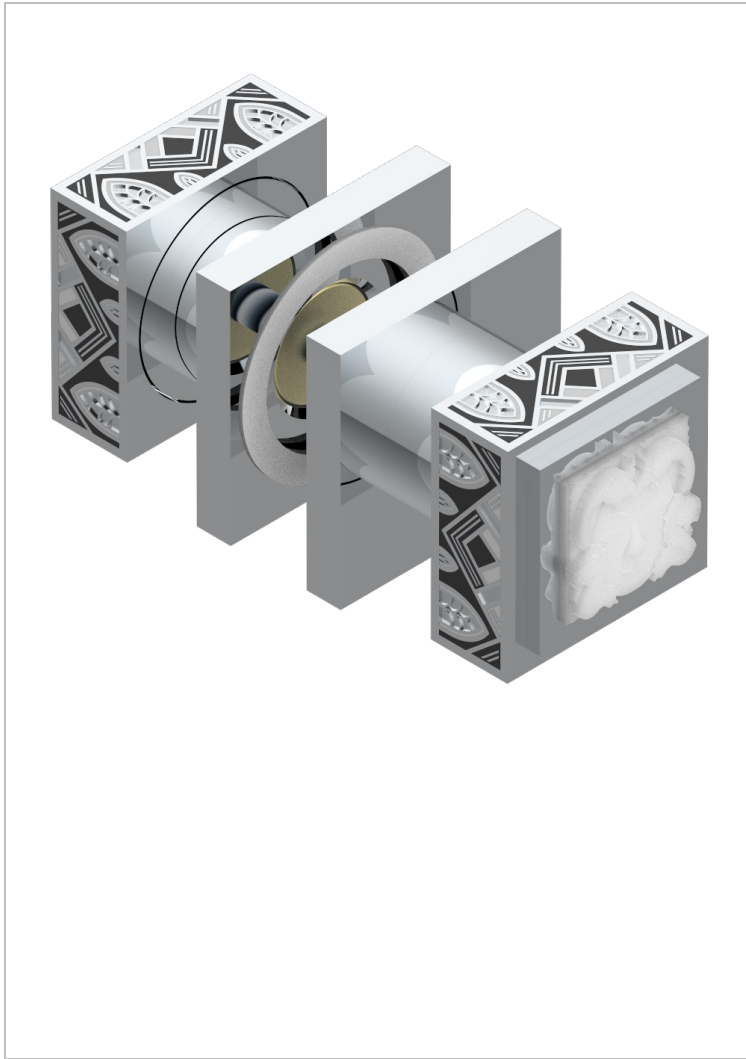

MASQUE DE FEMME LUNAIRE

A2R-638V

Paire de boutons grand modèle

THG[®]
PARIS

CARACTÉRISTIQUES

- Pour porte de douche

FINITIONS DISPONIBLES

Chromé - A02
Chromé / doré - G02
Chromé mat - C02
Doré brillant - F01
Doré mat - F07
Nickel brillant - B01

Nickel mat - C01
Noir mat céramique - D30
Or pâle - F30
Or pâle mat - F31