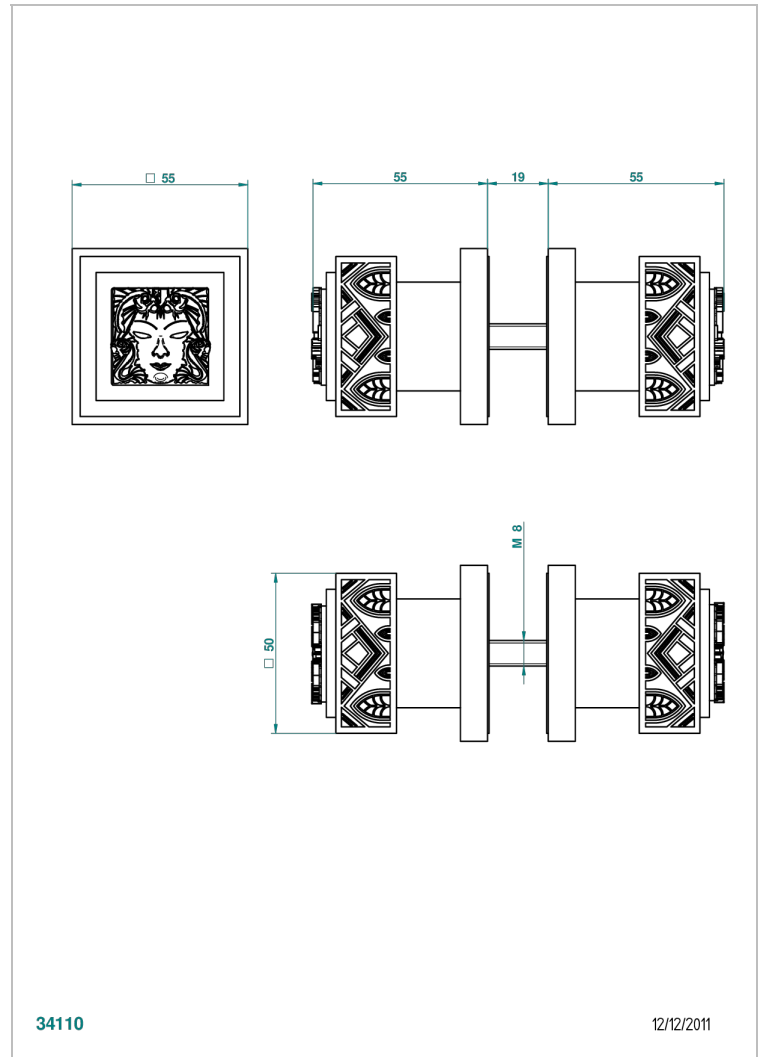

MASQUE DE FEMME LUNAIRE

A2R-638V

Conjunto de dos tiradores grande modelo

THG[®]
PARIS

CARACTERÍSTICAS

- Masque de Femme Lunaire
- Conjunto de dos tiradores grande modelo

ACABADOS DISPONIBLES

Cerámica negra mate - D30
Cromo - A02
Cromo / dorado - G02
Cromo mate - C02
Dorado - F01
Dorado mate - F07

Dorado pálido - F30
Dorado pálido mate (sin barniz) - F31
Níquel - B01
Níquel mate - C01