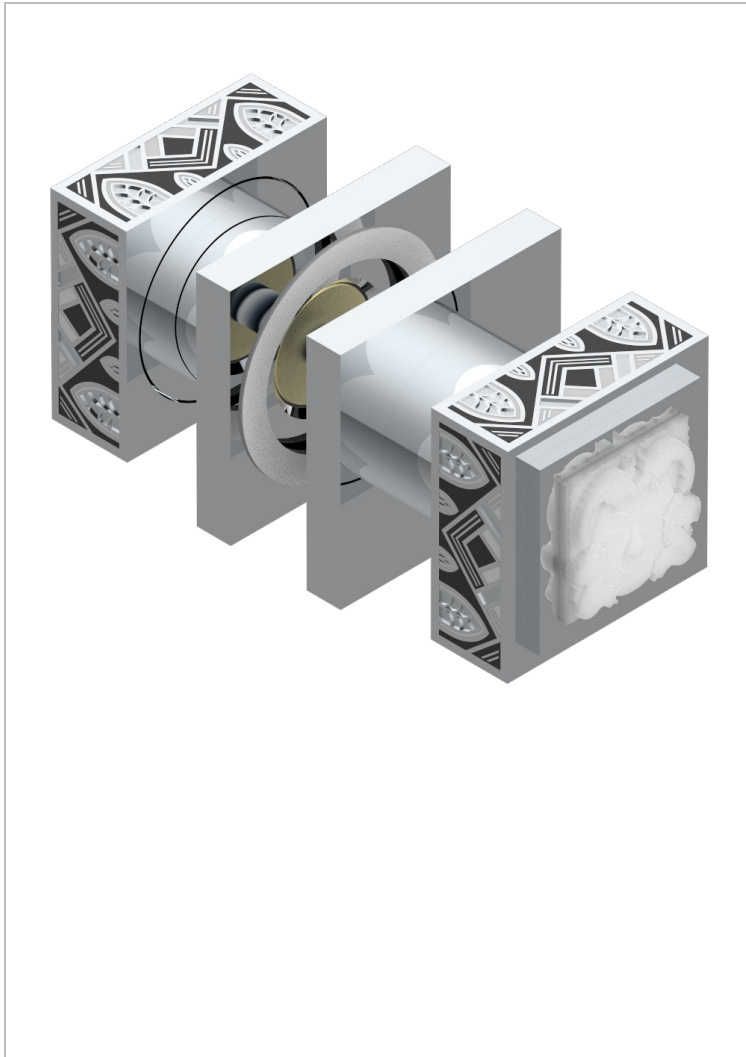

MASQUE DE FEMME LUNAIRE

A2R-638V

Conjunto de dos tiradores grande modelo

THG[®]
PARIS

CARACTERÍSTICAS

- Masque de Femme Lunaire
- Conjunto de dos tiradores grande modelo

ACABADOS DISPONIBLES

Cerámica negra mate - D30
Cromo - A02
Cromo / dorado - G02
Cromo mate - C02
Dorado - F01
Dorado mate - F07

Dorado pálido - F30
Dorado pálido mate (sin barniz) - F31
Níquel - B01
Níquel mate - C01