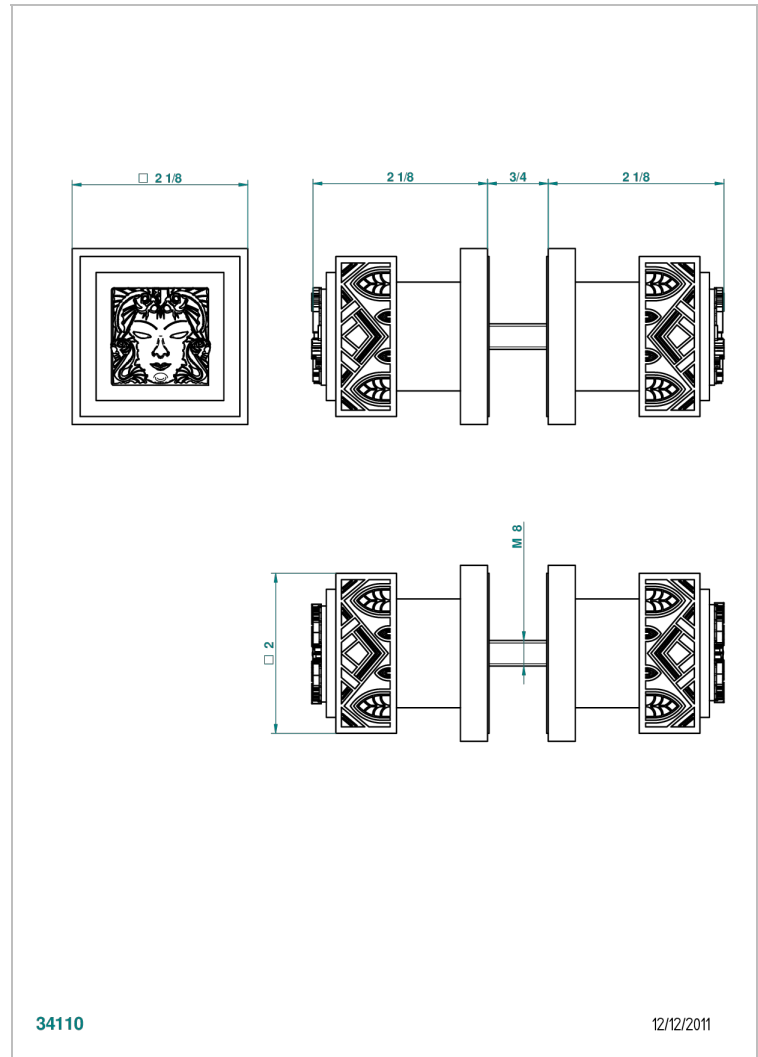

MASQUE DE FEMME LUNAIRE

A2R-638V

Paire de boutons grand modèle

THG[®]
PARIS

CARACTÉRISTIQUES

- Pour porte de douche

FINITIONS DISPONIBLES

Chromé - A02
Chromé / doré - G02
Chromé mat - C02
Doré brillant - F01
Doré mat - F07
Nickel brillant - B01

Nickel mat - C01
Noir mat céramique - D30
Or pâle - F30
Or pâle mat - F31