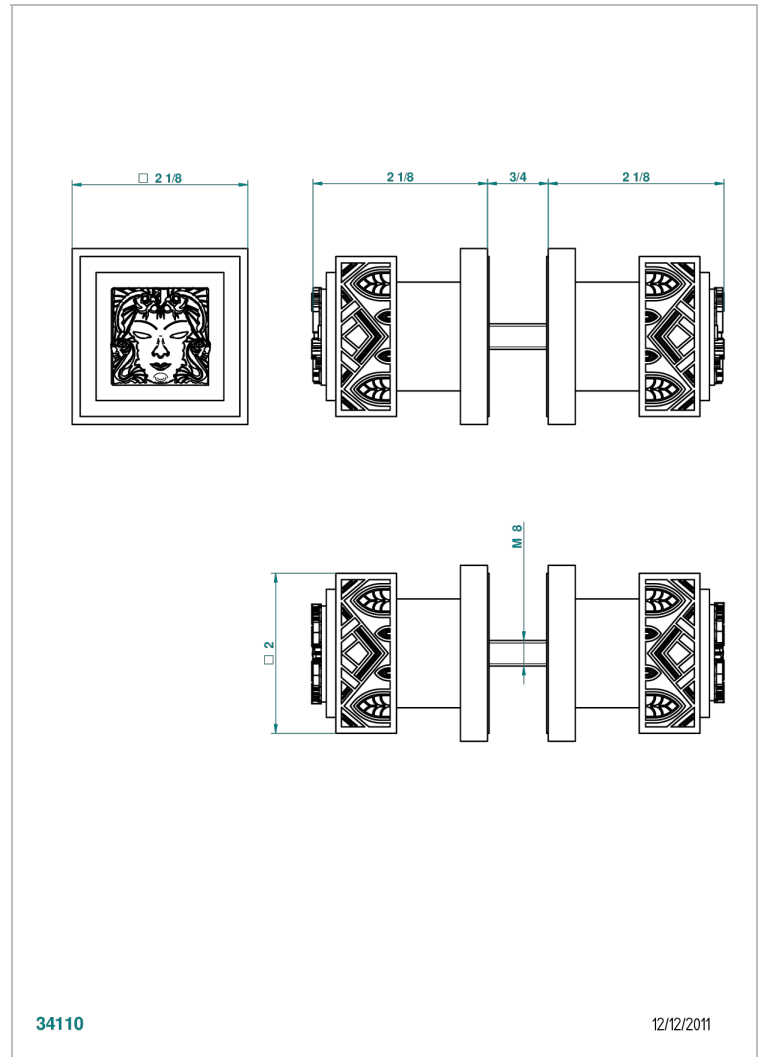

MASQUE DE FEMME LUNAIRE

A2R-638V

Conjunto de dos tiradores grande modelo

THG[®]
PARIS

CARACTERÍSTICAS

- Masque de Femme Lunaire
- Conjunto de dos tiradores grande modelo

ACABADOS DISPONIBLES

Cerámica negra mate - D30
Cromo - A02
Cromo / dorado - G02
Cromo mate - C02
Dorado - F01
Dorado mate - F07