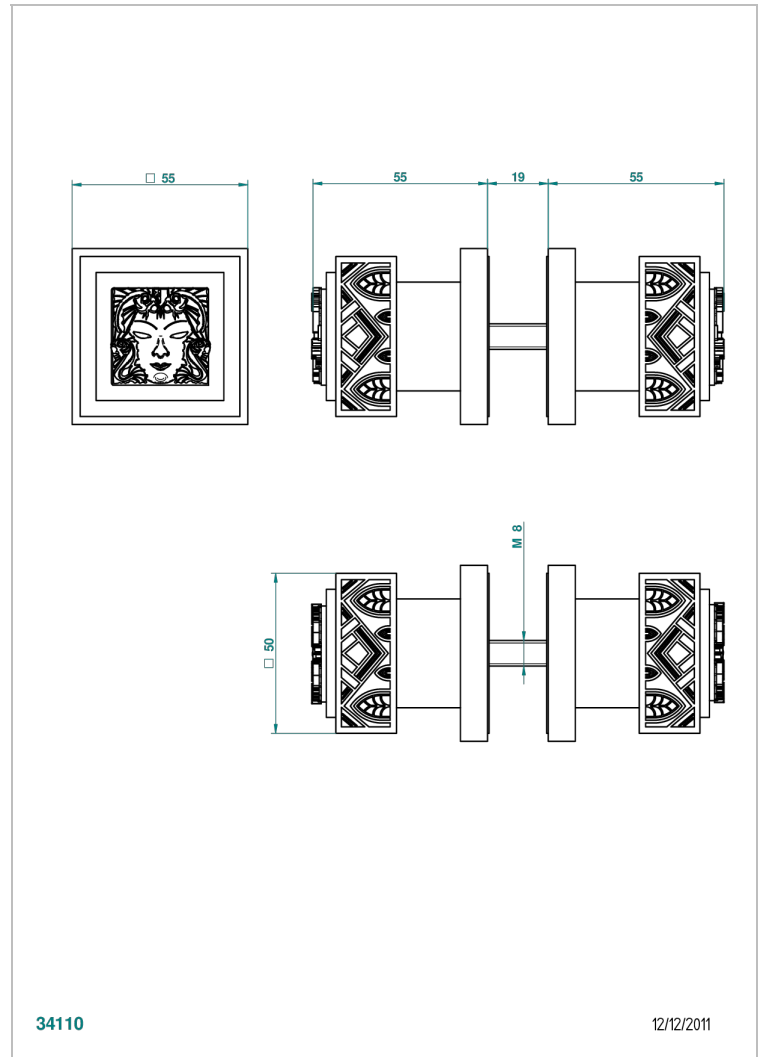

MASQUE DE FEMME LUNAIRE

A2R-638V

Paire de boutons grand modèle

THG[®]
PARIS

CARACTÉRISTIQUES

- Pour porte de douche

FINITIONS DISPONIBLES

Chromé - A02
Chromé / doré - G02
Chromé mat - C02
Doré brillant - F01
Doré mat - F07
Nickel brillant - B01

Nickel mat - C01
Noir mat céramique - D30
Or pâle - F30
Or pâle mat - F31