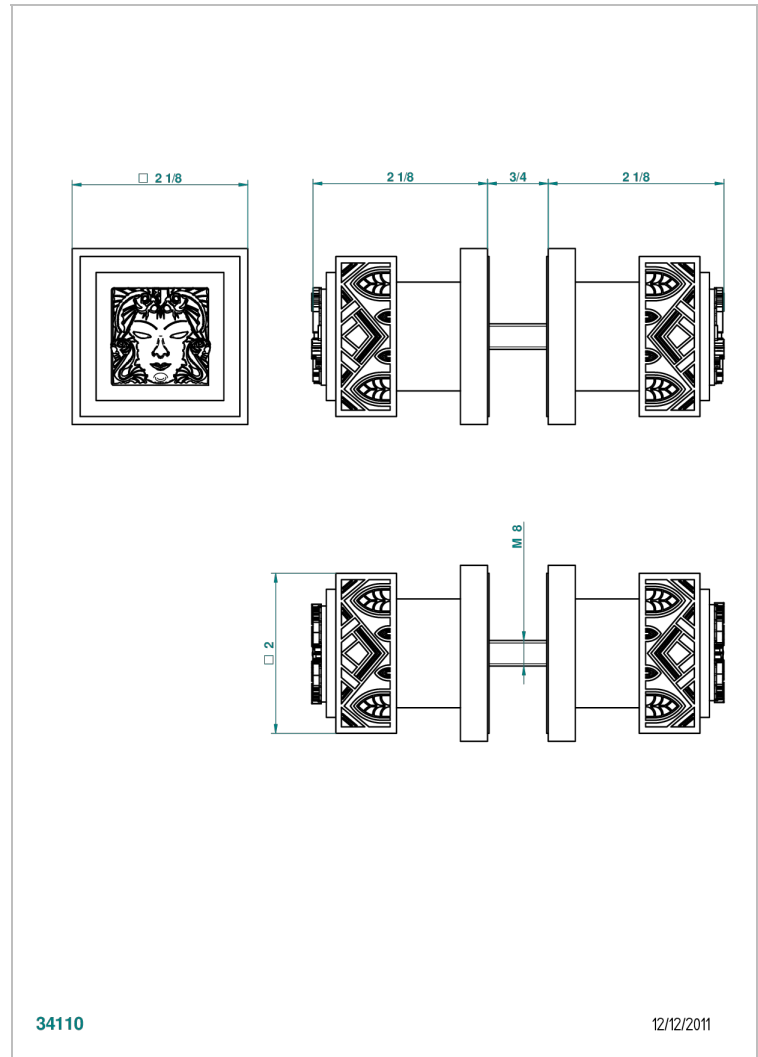

MASQUE DE FEMME LUNAIRE

A2R-638V

Paire de boutons grand modèle

THG[®]
PARIS

34110

12/12/2011

CARACTÉRISTIQUES

- Pour porte de douche

FINITIONS DISPONIBLES

Chromé - A02
Chromé / doré - G02
Chromé mat - C02
Doré brillant - F01
Doré mat - F07
Nickel brillant - B01

Nickel mat - C01
Noir mat céramique - D30
Or pâle - F30
Or pâle mat - F31