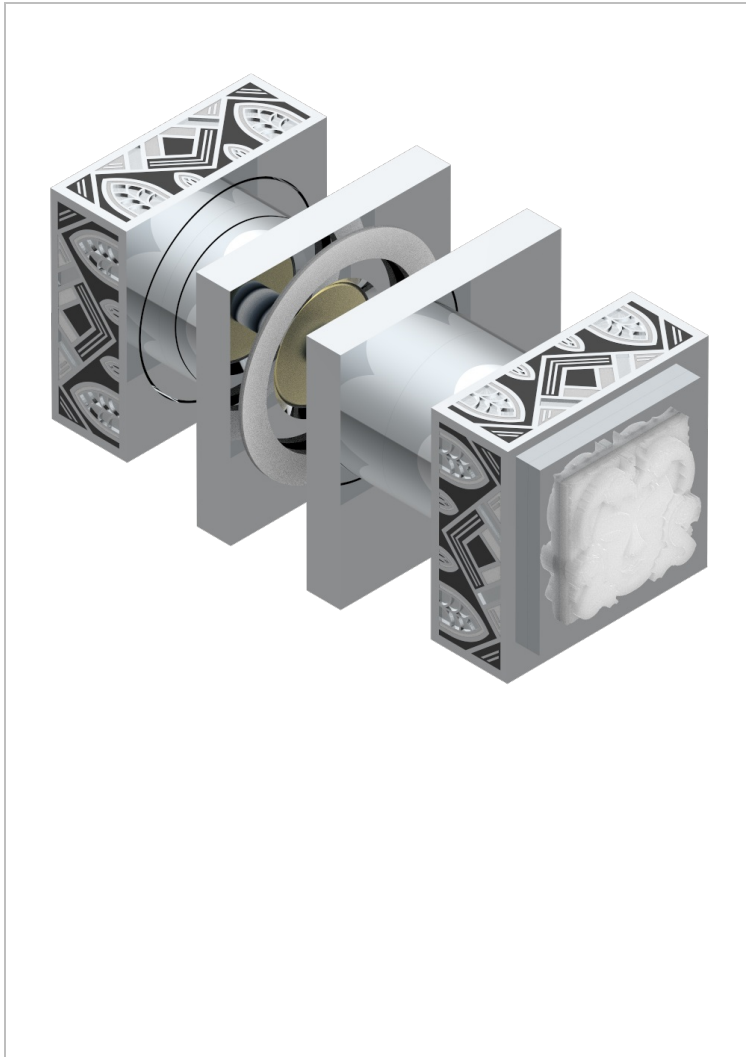

MASQUE DE FEMME LUNAIRE

A2R-638V

Paire de boutons grand modèle

THG[®]
PARIS

34110

12/12/2011

CARACTÉRISTIQUES

- Pour porte de douche

FINITIONS DISPONIBLES

Chromé - A02
Chromé / doré - G02
Chromé mat - C02
Doré brillant - F01
Doré mat - F07
Nickel brillant - B01

Nickel mat - C01
Noir mat céramique - D30
Or pâle - F30
Or pâle mat - F31