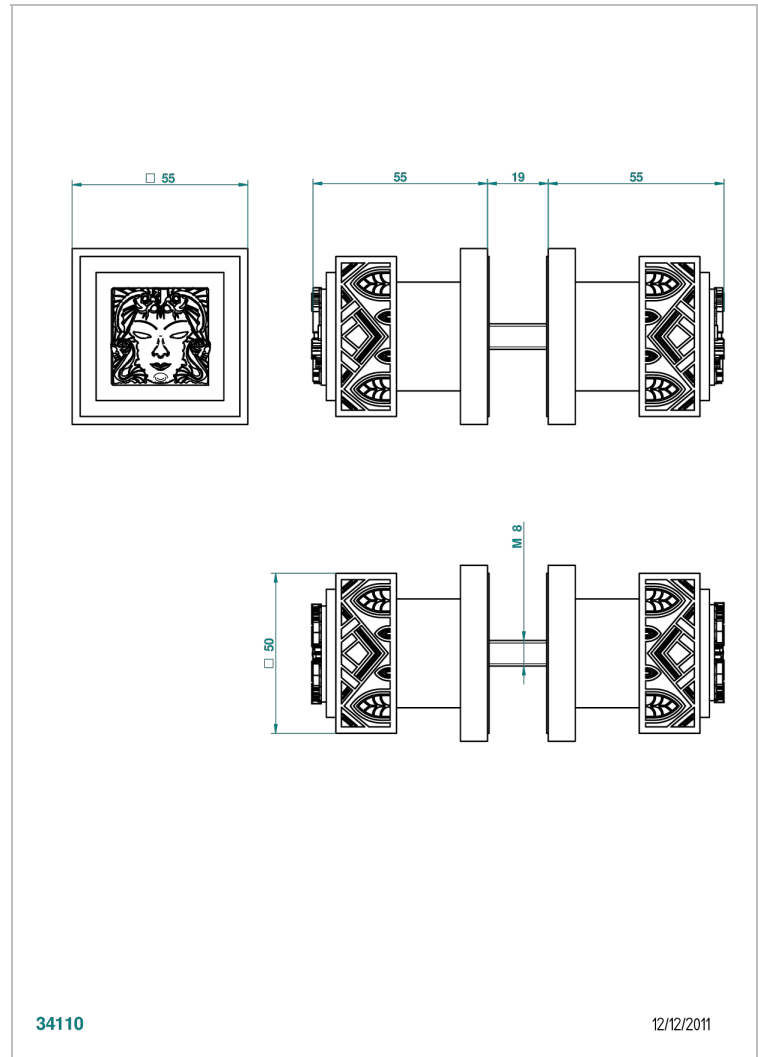

# MASQUE DE FEMME LUNAIRE

A2R-638V

Paire de boutons grand modèle

THG<sup>®</sup>  
PARIS

## CARACTÉRISTIQUES

- Pour porte de douche