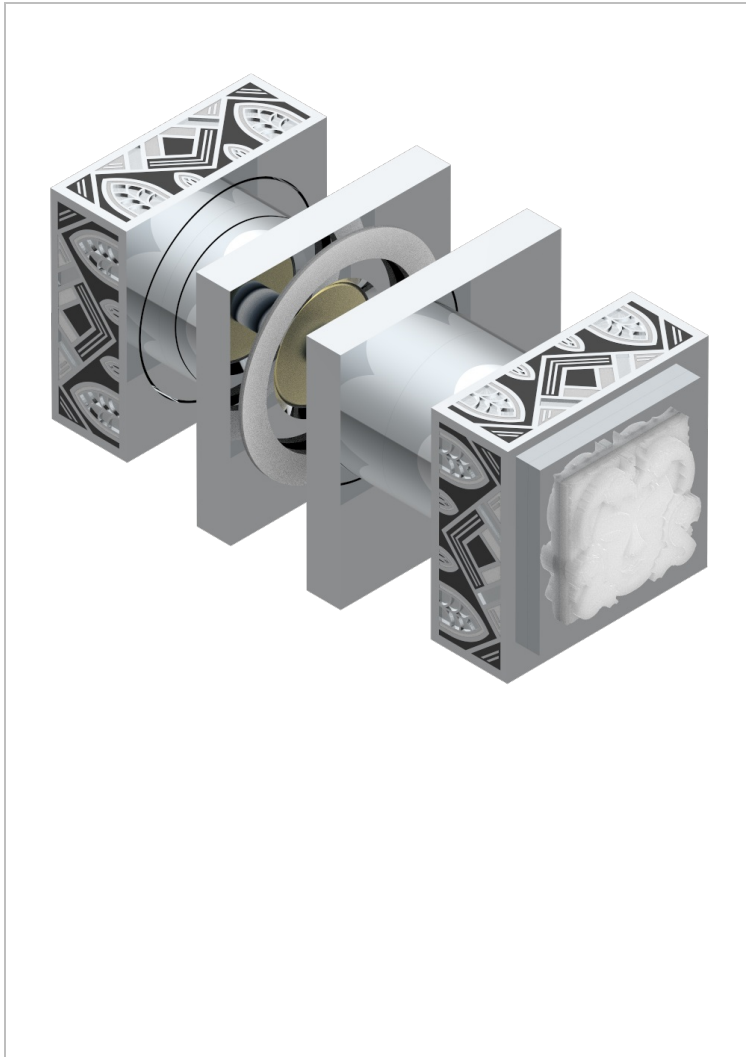

# MASQUE DE FEMME LUNAIRE

A2R-638V

Paire de boutons grand modèle

THG<sup>®</sup>  
PARIS

## CARACTÉRISTIQUES

- Pour porte de douche

## FINITIONS DISPONIBLES

Chromé - A02  
Chromé / doré - G02  
Chromé mat - C02  
Doré brillant - F01  
Doré mat - F07  
Nickel brillant - B01

Nickel mat - C01  
Noir mat céramique - D30  
Or pâle - F30  
Or pâle mat - F31