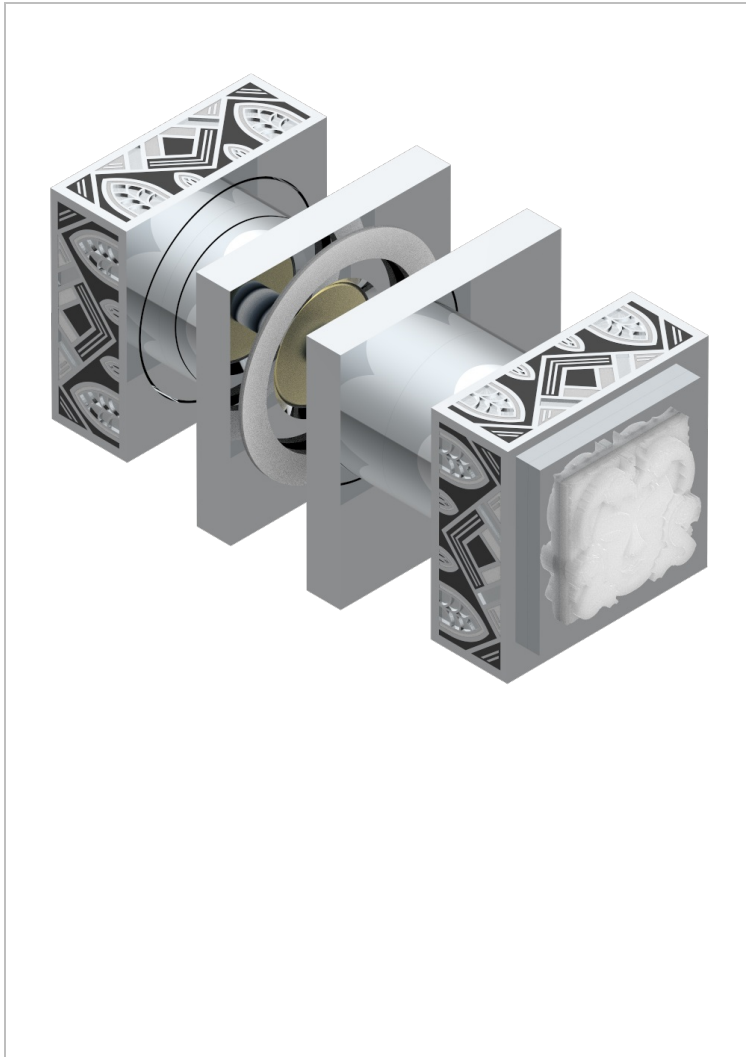

MASQUE DE FEMME LUNAIRE

A2R-638V

Conjunto de dos tiradores grande modelo

THG[®]
PARIS

34110

12/12/2011

CARACTERÍSTICAS

- Masque de Femme Lunaire
- Conjunto de dos tiradores grande modelo

ACABADOS DISPONIBLES

Cerámica negra mate - D30
Cromo - A02
Cromo / dorado - G02
Cromo mate - C02
Dorado - F01
Dorado mate - F07

Dorado pálido - F30
Dorado pálido mate (sin barniz) - F31
Níquel - B01
Níquel mate - C01