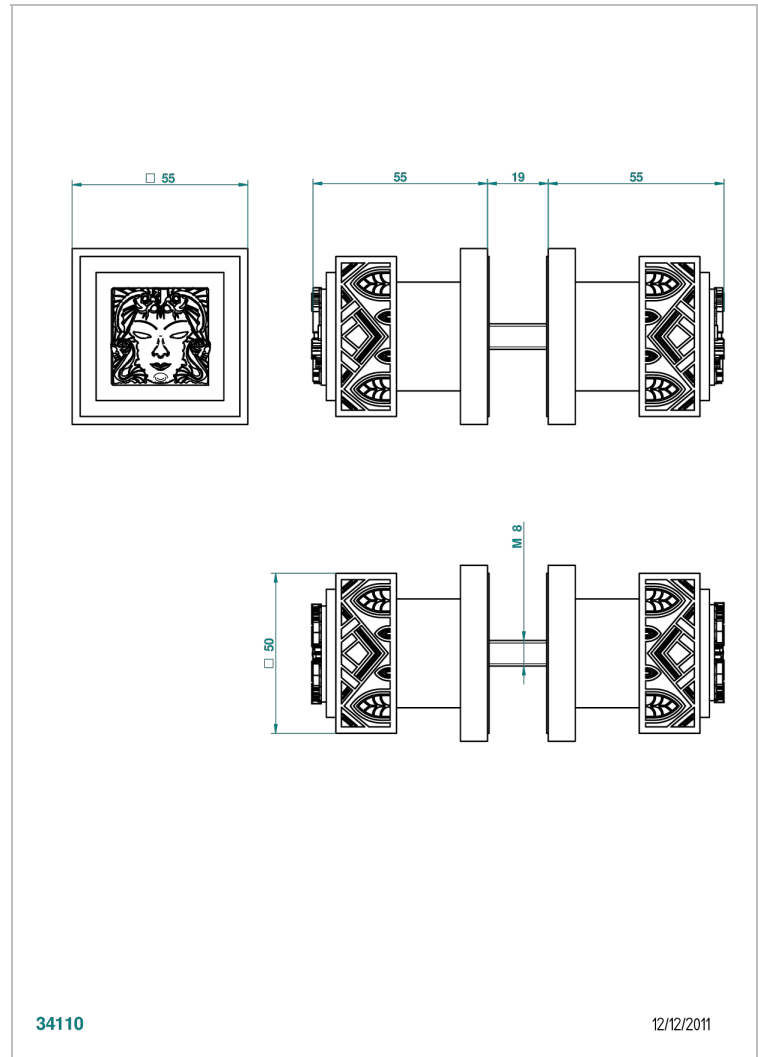

MASQUE DE FEMME LUNAIRE

A2R-638V

Conjunto de dos tiradores grande modelo

THG[®]
PARIS

34110

12/12/2011

CARACTERÍSTICAS

- Masque de Femme Lunaire
- Conjunto de dos tiradores grande modelo

ACABADOS DISPONIBLES

Cerámica negra mate - D30
Cromo - A02
Cromo / dorado - G02
Cromo mate - C02
Dorado - F01
Dorado mate - F07

Dorado pálido - F30
Dorado pálido mate (sin barniz) - F31
Níquel - B01
Níquel mate - C01