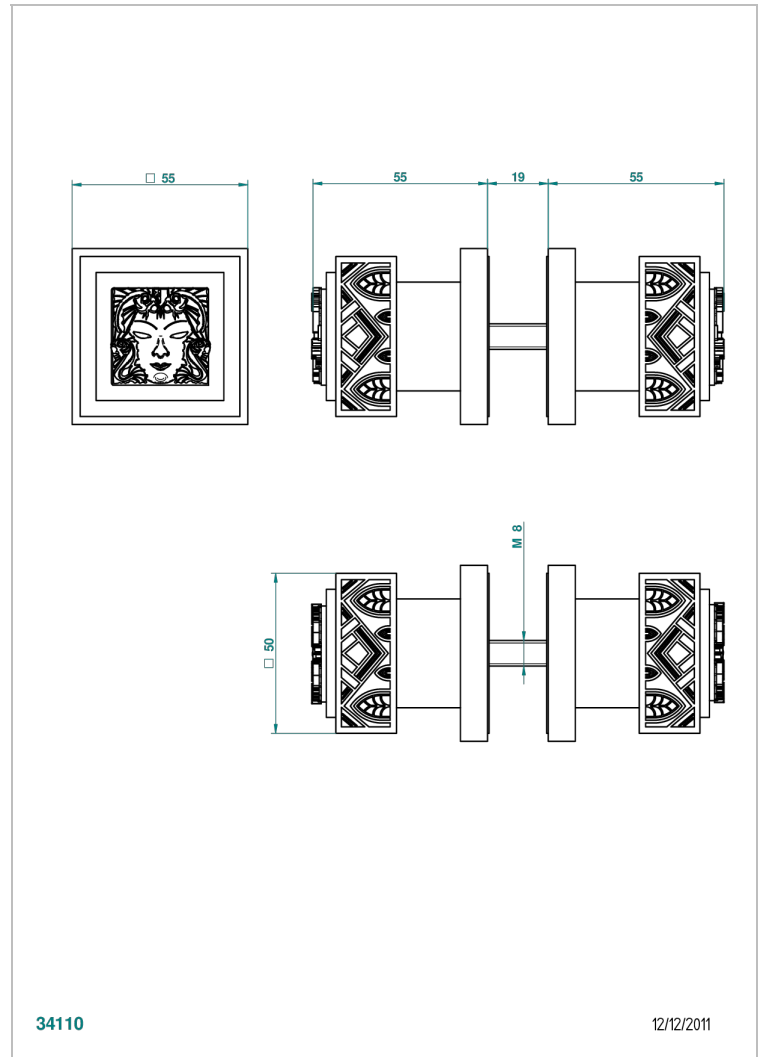

MASQUE DE FEMME LUNAIRE

A2R-638V

Ein Paar große Knöpfe

THG[®]
PARIS

EIGENSCHAFTEN

- Masque de Femme lunaire
- Ein Paar große Knöpfe

VERFÜGBARE OBERFLÄCHEN

Blassgold - F30
Blassgold matt unlackiert - F31
Chrom - A02
Chrom / gold - G02
Chrom matt - C02
Gold - F01

Gold matt - F07
Mattschwarz keramik - D30
Nickel matt - C01
Silbernickel - B01