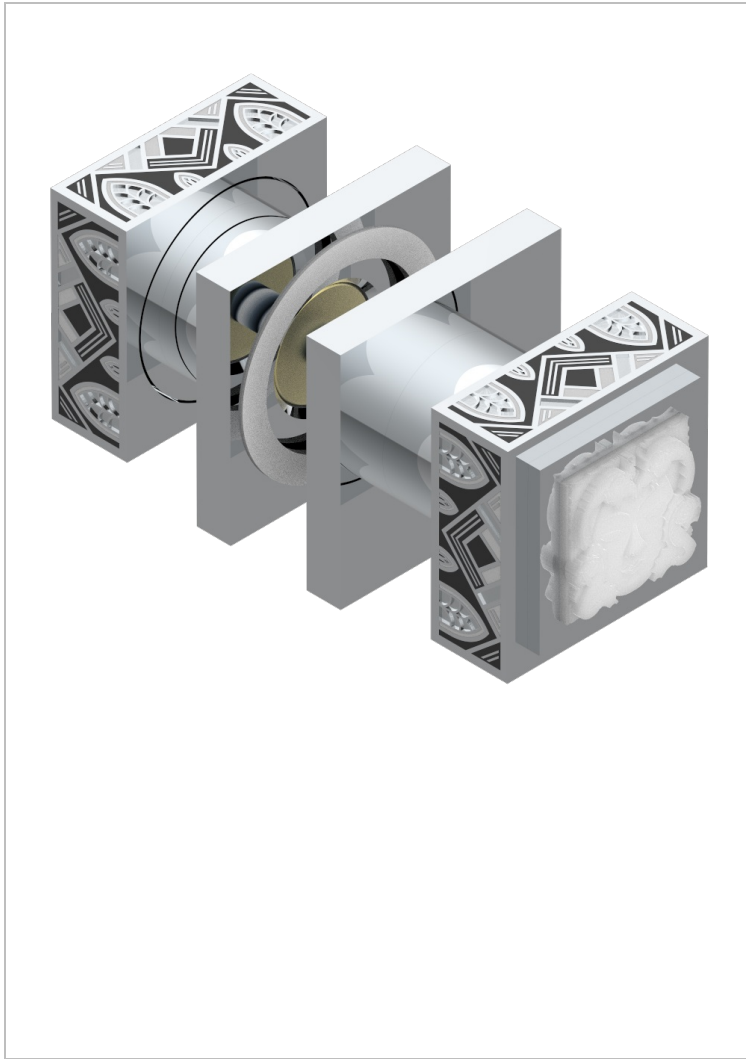

MASQUE DE FEMME LUNAIRE

A2R-638V

Conjunto de dos tiradores grande modelo

THG[®]
PARIS

CARACTERÍSTICAS

- Masque de Femme Lunaire
- Conjunto de dos tiradores grande modelo

ACABADOS DISPONIBLES

Cerámica negra mate - D30
Cromo - A02
Cromo / dorado - G02
Cromo mate - C02
Dorado - F01
Dorado mate - F07

Dorado pálido - F30
Dorado pálido mate (sin barniz) - F31
Níquel - B01
Níquel mate - C01