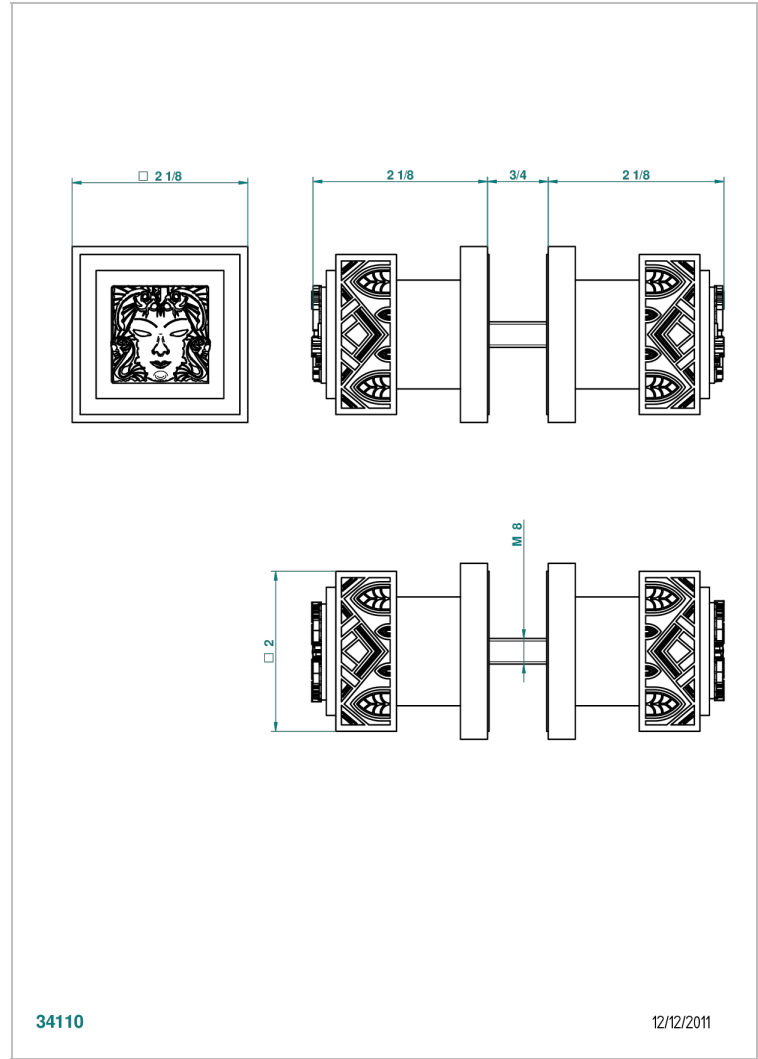

MASQUE DE FEMME LUNAIRE

A2R-638V

Conjunto de dos tiradores grande modelo

THG[®]
PARIS

CARACTERÍSTICAS

- Masque de Femme Lunaire
- Conjunto de dos tiradores grande modelo

ACABADOS DISPONIBLES

Cerámica negra mate - D30
Cromo - A02
Cromo / dorado - G02
Cromo mate - C02
Dorado - F01
Dorado mate - F07